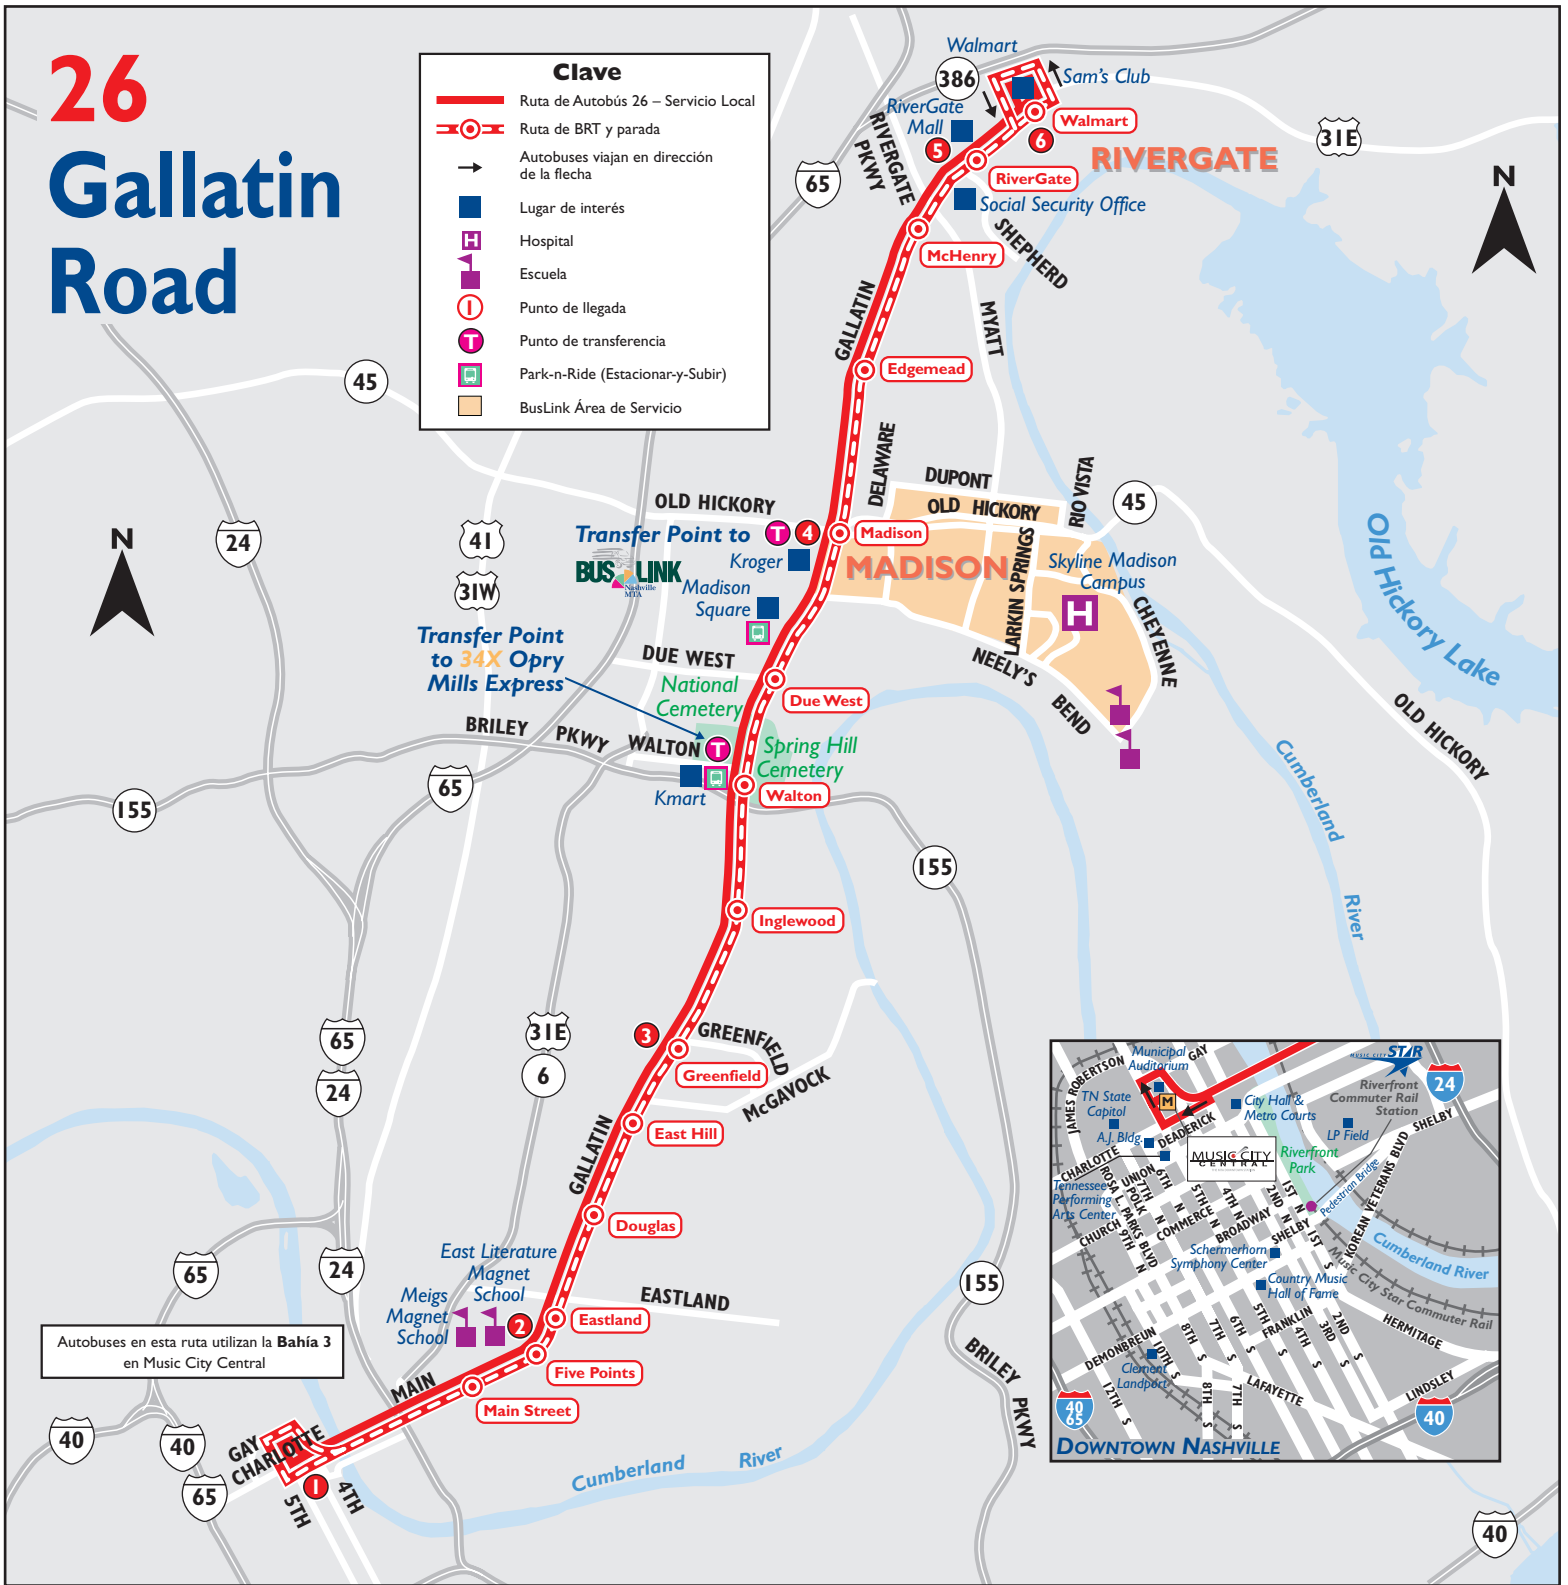

26 Gallatin Road

Clave

- Ruta de Autobús 26 – Servicio Local
- Ruta de BRT y parada
- Autobuses viajan en dirección de la flecha
- Lugar de interés
- Hospital
- Escuela
- Punto de llegada
- Punto de transferencia
- Park-n-Ride (Estacionar-y-Subir)
- BusLink Área de Servicio

Autobuses en esta ruta utilizan la Bahía 3 en Music City Central

Ruta 26 - Gallatin Road hace todas las paradas en esta ruta.

Los autobuses **brt** de Gallatin Road paran solamente en las paradas de BRT.

DIAS ENTRE SEMANA

Hacia el centro de la ciudad

RiverGate Mall	Madison/ Old Hickory Blvd.	Greenfield/ Kroger	Five Points/ East Library	Music City Central
5	4	3	2	1
	11 minutos	26 minutos	38 minutos	50 minutos
5:00	5:11	5:25	5:37	5:47
5:30	5:41	5:55	6:07	6:17
5:59	6:10	6:25	6:37	6:47
6:27	6:38	6:55	7:07	7:17
6:54	7:05	7:22	7:34	7:47
7:24	7:35	7:52	8:04	8:17
7:54	8:05	8:22	8:34	8:47
8:27	8:38	8:53	9:05	9:17
8:59	9:10	9:25	9:37	9:47
9:28	9:40	9:55	10:07	10:17
9:58	10:11	10:26	10:37	10:47
10:28	10:41	10:56	11:07	11:17
10:58	11:11	11:26	11:37	11:47
11:27	11:40	11:55	12:06	12:17
11:57	12:10	12:25	12:36	12:47
12:27	12:40	12:55	1:06	1:17
12:57	1:10	1:25	1:36	1:47
1:26	1:39	1:55	2:06	2:17
1:56	2:09	2:25	2:36	2:47
2:26	2:39	2:55	3:06	3:17
2:56	3:09	3:25	3:36	3:47
3:26	3:39	3:55	4:06	4:17
3:56	4:09	4:25	4:36	4:47
4:27	4:40	4:55	5:06	5:17
5:00	5:11	5:25	5:36	5:47
5:38	5:49	6:03	6:14	6:25
6:39	6:50	7:04	7:15	7:25
7:41	7:51	8:05	8:15	8:25
8:41	8:51	9:05	9:15	9:25
9:30	9:39	9:52	10:01	10:10
10:30	10:39	10:52	11:01	11:10

DIAS ENTRE SEMANA

Desde el centro de la ciudad

Music City Central Bahía 3	Five Points/ East Library	Greenfield/ Kroger	Madison/ Old Hickory Blvd.	RiverGate Mall	Walmart/ Sam's Club	RiverGate Mall
1	2	3	4	5	6	5
	11 minutos	20 minutos	33 minutos	42 minutos	46 minutos	51 minutos
5:52	6:02	6:12	6:24	6:32	6:36	6:41
6:22	6:32	6:42	6:54	7:02	7:06	7:11
6:52	7:02	7:12	7:24	7:32	7:36	7:41
7:22	7:34	7:45	7:59	8:08	8:12	8:17
7:52	8:04	8:15	8:29	8:38	8:42	8:47
8:22	8:33	8:43	8:57	9:06	9:10	9:15
8:52	9:03	9:13	9:27	9:36	9:40	9:45
9:22	9:33	9:43	9:57	10:06	10:10	10:15
9:52	10:03	10:13	10:27	10:36	10:40	10:45
10:22	10:33	10:43	10:57	11:06	11:10	11:15
10:52	11:03	11:13	11:27	11:36	11:40	11:45
11:22	11:33	11:45	11:59	12:09	12:13	12:18
11:52	12:03	12:15	12:29	12:39	12:43	12:48
12:22	12:33	12:45	12:59	1:09	1:13	1:18
12:52	1:03	1:15	1:29	1:39	1:43	1:48
1:22	1:33	1:45	1:59	2:09	2:13	2:18
1:52	2:03	2:15	2:29	2:39	2:43	2:48
2:22	2:33	2:45	3:00	3:10	3:14	3:19
2:52	3:05	3:17	3:32	3:42	3:46	3:51
3:22	3:35	3:47	4:02	4:12	4:16	4:21
3:52	4:05	4:17	4:33	4:43	4:47	4:52
4:22	4:35	4:47	5:03	5:13	5:17	5:22
4:52	5:04	5:16	5:32	5:42	5:46	5:51
5:22	5:33	5:44	5:59	6:09	6:13	6:18
5:52	6:03	6:14	6:29	6:39	6:43	6:48
6:30	6:40	6:51	7:05	7:15	7:19	7:24
7:30	7:40	7:50	8:04	8:13	8:17	8:22
8:30	8:39	8:48	9:01	9:10	9:14	9:19
9:30	9:39	9:48	10:01	10:10	10:14	10:19
10:15	10:24	10:33	10:46	10:55	10:59	11:04
11:15	11:24	11:33	11:46	11:55	11:59	12:04

Para servicio adicional en esta area, por favor mire el horario de la ruta 56 - Gallatin Road BRT.

Para servicio adicional en esta area, por favor mire el horario de la ruta 56 - Gallatin Road BRT.