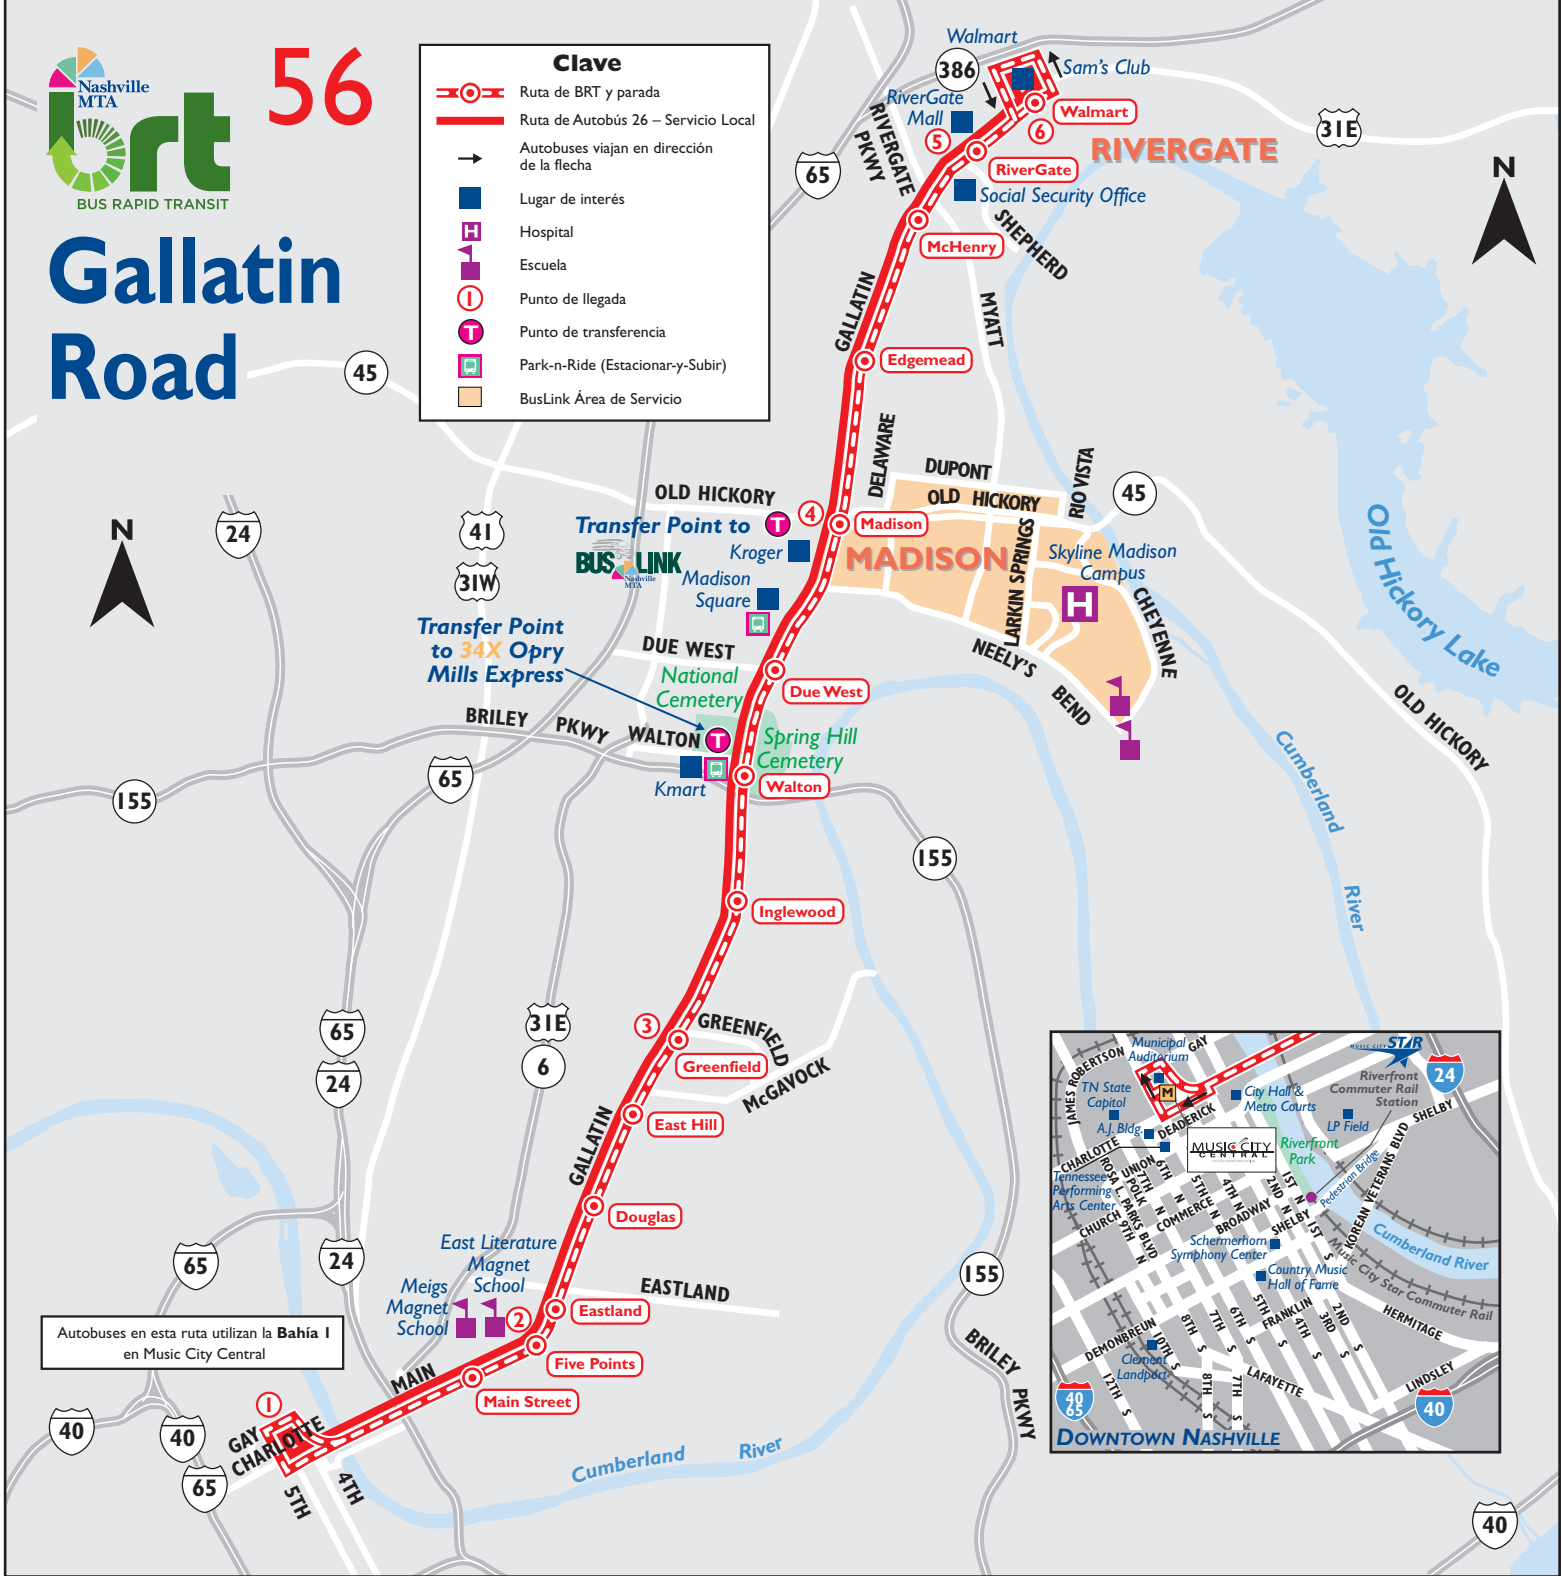

Para servicio adicional en esta area, por favor mire el horario de la ruta 26 - Gallatin Road.

DIAS ENTRE SEMANA Desde el centro de la ciudad

	1 Music City Central	2 Five Points/East Library	3 Greenfield/Kroger	4 Madison/Old Hickory Blvd.	5 RiverGate Mall	6 Walmart/Sam's Club	5 RiverGate Mall
Time from stop	9 minutos	17 minutos	27 minutos	34 minutos	38 minutos	42 minutos	
5:40	5:49	5:57	6:07	6:14	6:18	6:22	
6:00	6:09	6:17	6:27	6:34	6:38	6:42	
6:15	6:24	6:32	6:42	6:49	6:53	6:57	
6:30	6:39	6:47	6:57	7:04	7:08	7:12	
6:45	6:54	7:02	7:12	7:19	7:23	7:27	
7:00	7:10	7:19	7:30	7:37	7:41	7:45	
7:15	7:25	7:34	7:45	7:52	7:56	8:00	
7:30	7:40	7:49	8:00	8:07	8:11	8:15	
7:45	7:55	8:04	8:15	8:22	8:26	8:30	
8:00	8:10	8:19	8:30	8:37	8:41	8:45	
<i>Despues cada 15 minutos</i>							
3:00	3:10	3:19	3:31	3:39	3:43	3:47	
3:15	3:25	3:34	3:46	3:54	3:58	4:02	
3:30	3:40	3:50	4:02	4:11	4:15	4:19	
3:45	3:55	4:05	4:17	4:26	4:30	4:34	
4:00	4:10	4:20	4:32	4:41	4:45	4:49	
4:15	4:25	4:35	4:47	4:56	5:00	5:04	
4:30	4:40	4:50	5:02	5:11	5:15	5:19	
4:45	4:55	5:05	5:17	5:26	5:30	5:34	
5:00	5:09	5:19	5:31	5:40	5:44	5:48	
5:15	5:24	5:34	5:46	5:55	5:59	6:03	
5:30	5:39	5:49	6:01	6:10	6:14	6:18	
5:45	5:54	6:04	6:16	6:25	6:29	6:33	
6:00	6:09	6:18	6:29	6:37	6:41	6:45	
6:15	6:24	6:33	6:44	6:52	6:56	7:00	
6:45	6:54	7:03	7:14	7:22	7:26	7:30	
7:15	7:24	7:33	7:44	7:52	7:56	8:00	
7:45	7:54	8:03	8:14	8:22	8:26	8:30	
8:15	8:22	8:29	8:40	8:47	8:51	8:55	
8:45	8:52	8:59	9:10	9:17	9:21	9:25	
9:15	9:22	9:29	9:40	9:47	9:51	9:55	