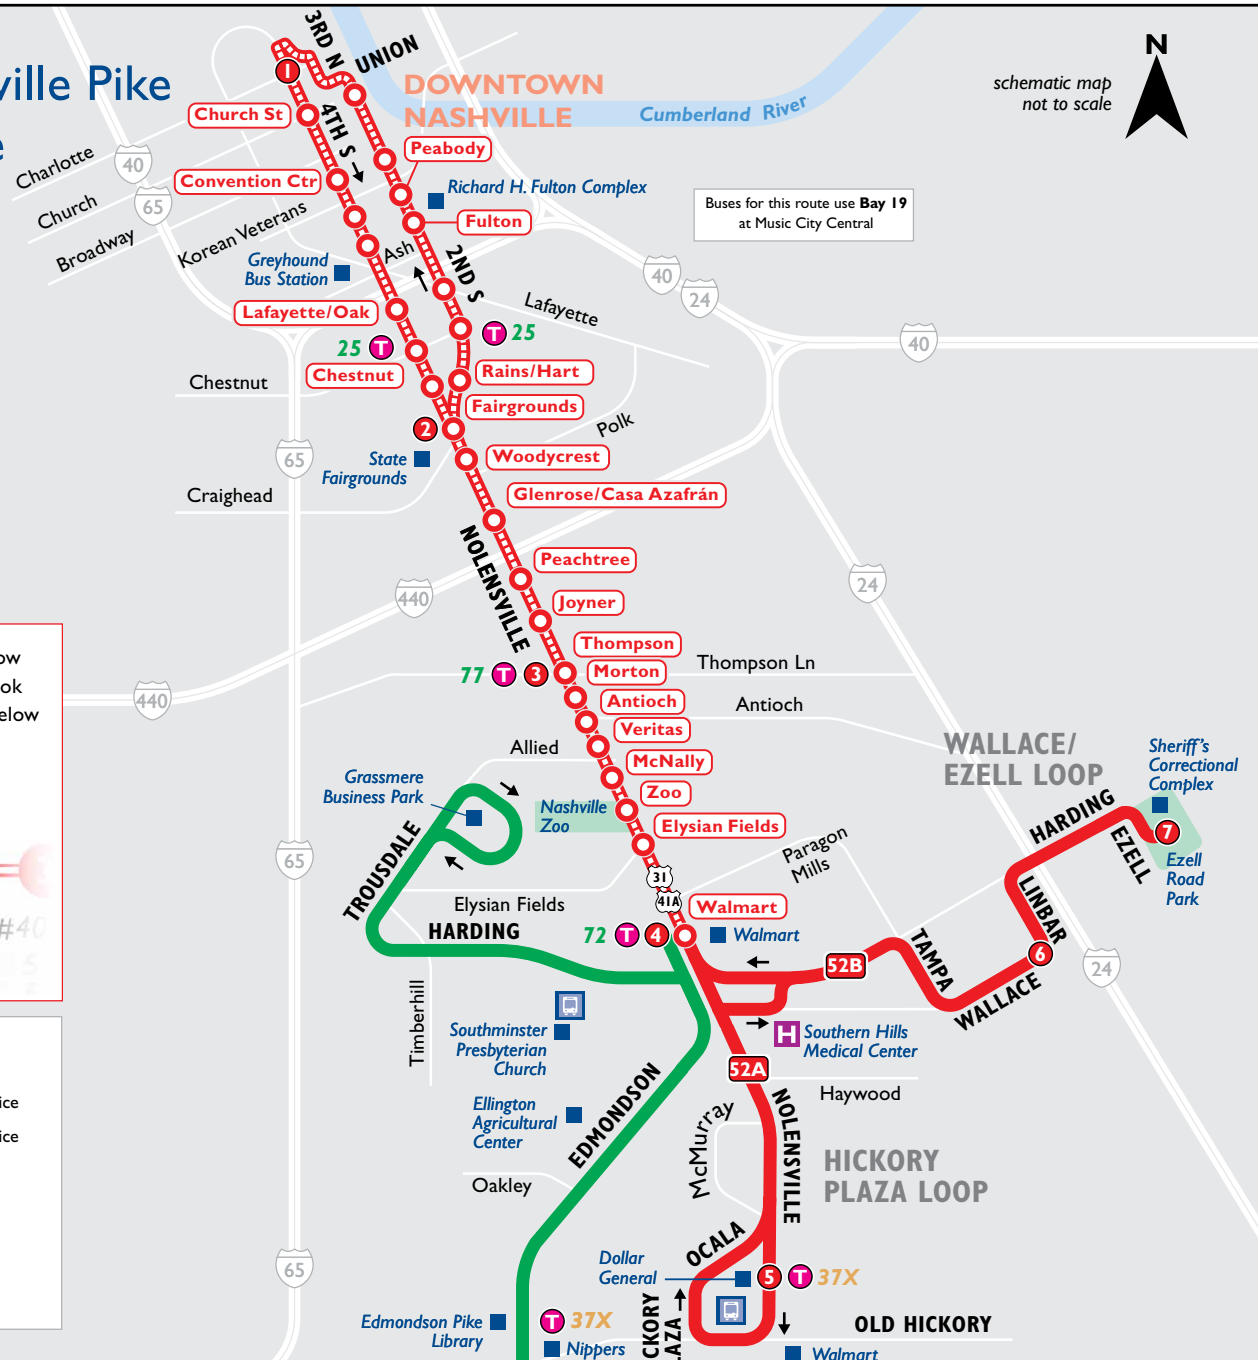

52 Nolensville Pike BRT lite

Real-time information now available for all stops. Look for Stop ID #'s shown below timepoints.

Call (615) 862-5950, option 1

1. **KEY**
2. Route 52 BRT lite
   - Route 52 Local Service
   - Route 72 Local Service
   - 2 Timepoint
   - T Transfer Point
   - P Park & Ride
   - Place of Interest
   - H Hospital

WEEKDAYS

to Downtown

52 Nolensville Pike BRT lite

route	#4606	#5320	#2734	#4908	#1655	#1665	—
52A	4:33			4:45	4:52	4:57	5:10
52A	4:55			5:07	5:14	5:19	5:32
52B		5:11	5:18	5:26	5:34	5:39	5:52
52A	5:24			5:38	5:46	5:52	6:07
52B		5:35	5:42	5:51	5:59	6:05	6:20
52A	5:44			5:59	6:07	6:14	6:30
52B		5:50	5:58	6:07	6:16	6:23	6:40
52A	6:01			6:17	6:26	6:33	6:50
52B		6:10	6:18	6:27	6:36	6:43	7:00
52A	6:21			6:37	6:46	6:53	7:10
52B		6:30	6:38	6:47	6:56	7:03	7:20
52A	6:38			6:56	7:06	7:13	7:30
52B		6:48	6:56	7:06	7:16	7:23	7:40
52A	6:58			7:16	7:26	7:33	7:50
52B		7:08	7:16	7:26	7:36	7:43	8:00
52A	7:19			7:37	7:46	7:53	8:10
52B		7:29	7:37	7:47	7:56	8:03	8:20
52A	7:39			7:57	8:06	8:13	8:30
52B		7:49	7:57	8:07	8:16	8:23	8:40
52A	7:59			8:17	8:26	8:33	8:50
52B		8:12	8:19	8:28	8:37	8:44	9:00
52A	8:22			8:38	8:47	8:54	9:10
52B		8:32	8:39	8:48	8:57	9:04	9:20
52A	8:49			9:04	9:13	9:20	9:35
52B		9:03	9:10	9:19	9:28	9:35	9:50
52A	9:19			9:34	9:43	9:50	10:05
52B		9:33	9:40	9:49	9:58	10:05	10:20
52A	9:49			10:04	10:13	10:20	10:35
52B		10:03	10:10	10:19	10:28	10:35	10:50
52A	10:19			10:34	10:43	10:50	11:05
52B		10:33	10:40	10:49	10:58	11:05	11:20
52A	10:49			11:04	11:13	11:20	11:35
52B		11:03	11:10	11:19	11:28	11:35	11:50
52A	11:19			11:34	11:43	11:50	12:05
52B		11:33	11:40	11:49	11:58	12:05	12:20
52A	11:48			12:03	12:12	12:19	12:35
52B		12:02	12:09	12:18	12:27	12:34	12:50
52A	12:18			12:33	12:42	12:49	1:05
52B		12:32	12:39	12:48	12:57	1:04	1:20
52A	12:48			1:03	1:12	1:19	1:35
52B		1:02	1:09	1:18	1:27	1:34	1:50
52A	1:18			1:33	1:42	1:49	2:05
52B		1:32	1:39	1:48	1:57	2:04	2:20
52A	1:48			2:03	2:12	2:19	2:35
52B		2:02	2:09	2:18	2:27	2:34	2:50
52A	2:18			2:33	2:42	2:49	3:05
52B		2:27	2:34	2:43	2:52	2:59	3:15
52A	2:38			2:53	3:02	3:09	3:25
52B		2:44	2:52	3:02	3:11	3:18	3:35
52A	2:56			3:12	3:21	3:28	3:45
52B		3:04	3:12	3:22	3:31	3:38	3:55
52A	3:16			3:32	3:41	3:48	4:05
52B		3:24	3:32	3:42	3:51	3:58	4:15
52A	3:39			3:55	4:04	4:11	4:28
52B		3:47	3:55	4:05	4:14	4:21	4:38
52A	3:59			4:15	4:24	4:31	4:48
52B		4:07	4:15	4:25	4:34	4:41	4:58
52A	4:19			4:35	4:44	4:51	5:08
52B		4:27	4:35	4:45	4:54	5:01	5:18
52A	4:40			4:55	5:04	5:11	5:28
52B		4:46	4:54	5:05	5:14	5:21	5:38
52A	5:00			5:15	5:24	5:31	5:48
52B		5:06	5:15	5:26	5:35	5:42	5:58
52A	5:21			5:36	5:45	5:52	6:08
52B		5:31	5:40	5:51	5:59	6:05	6:21
52A	5:51			6:05	6:13	6:19	6:35
52B		6:03	6:11	6:20	6:28	6:34	6:50
52A	6:21			6:35	6:43	6:49	7:05
52B		6:33	6:41	6:50	6:58	7:04	7:20
52A	6:56			7:10	7:18	7:24	7:40
52B		7:17	7:24	7:32	7:39	7:45	8:00
52A	7:39			7:52	7:59	8:05	8:20
52B		7:57	8:04	8:12	8:19	8:25	8:40
52A	8:19			8:32	8:39	8:45	9:00
52B		8:37	8:44	8:52	8:59	9:05	9:20
52A	8:59			9:12	9:19	9:25	9:40
52B		9:17	9:24	9:32	9:39	9:45	10:00
52A	9:39			9:52	9:59	10:05	10:20
52B		9:57	10:04	10:12	10:19	10:25	10:40
52A	10:19			10:32	10:39	10:45	11:00

Bus Stop ID numbers shown below timepoints.

from Downtown

52 Nolensville Pike BRT lite