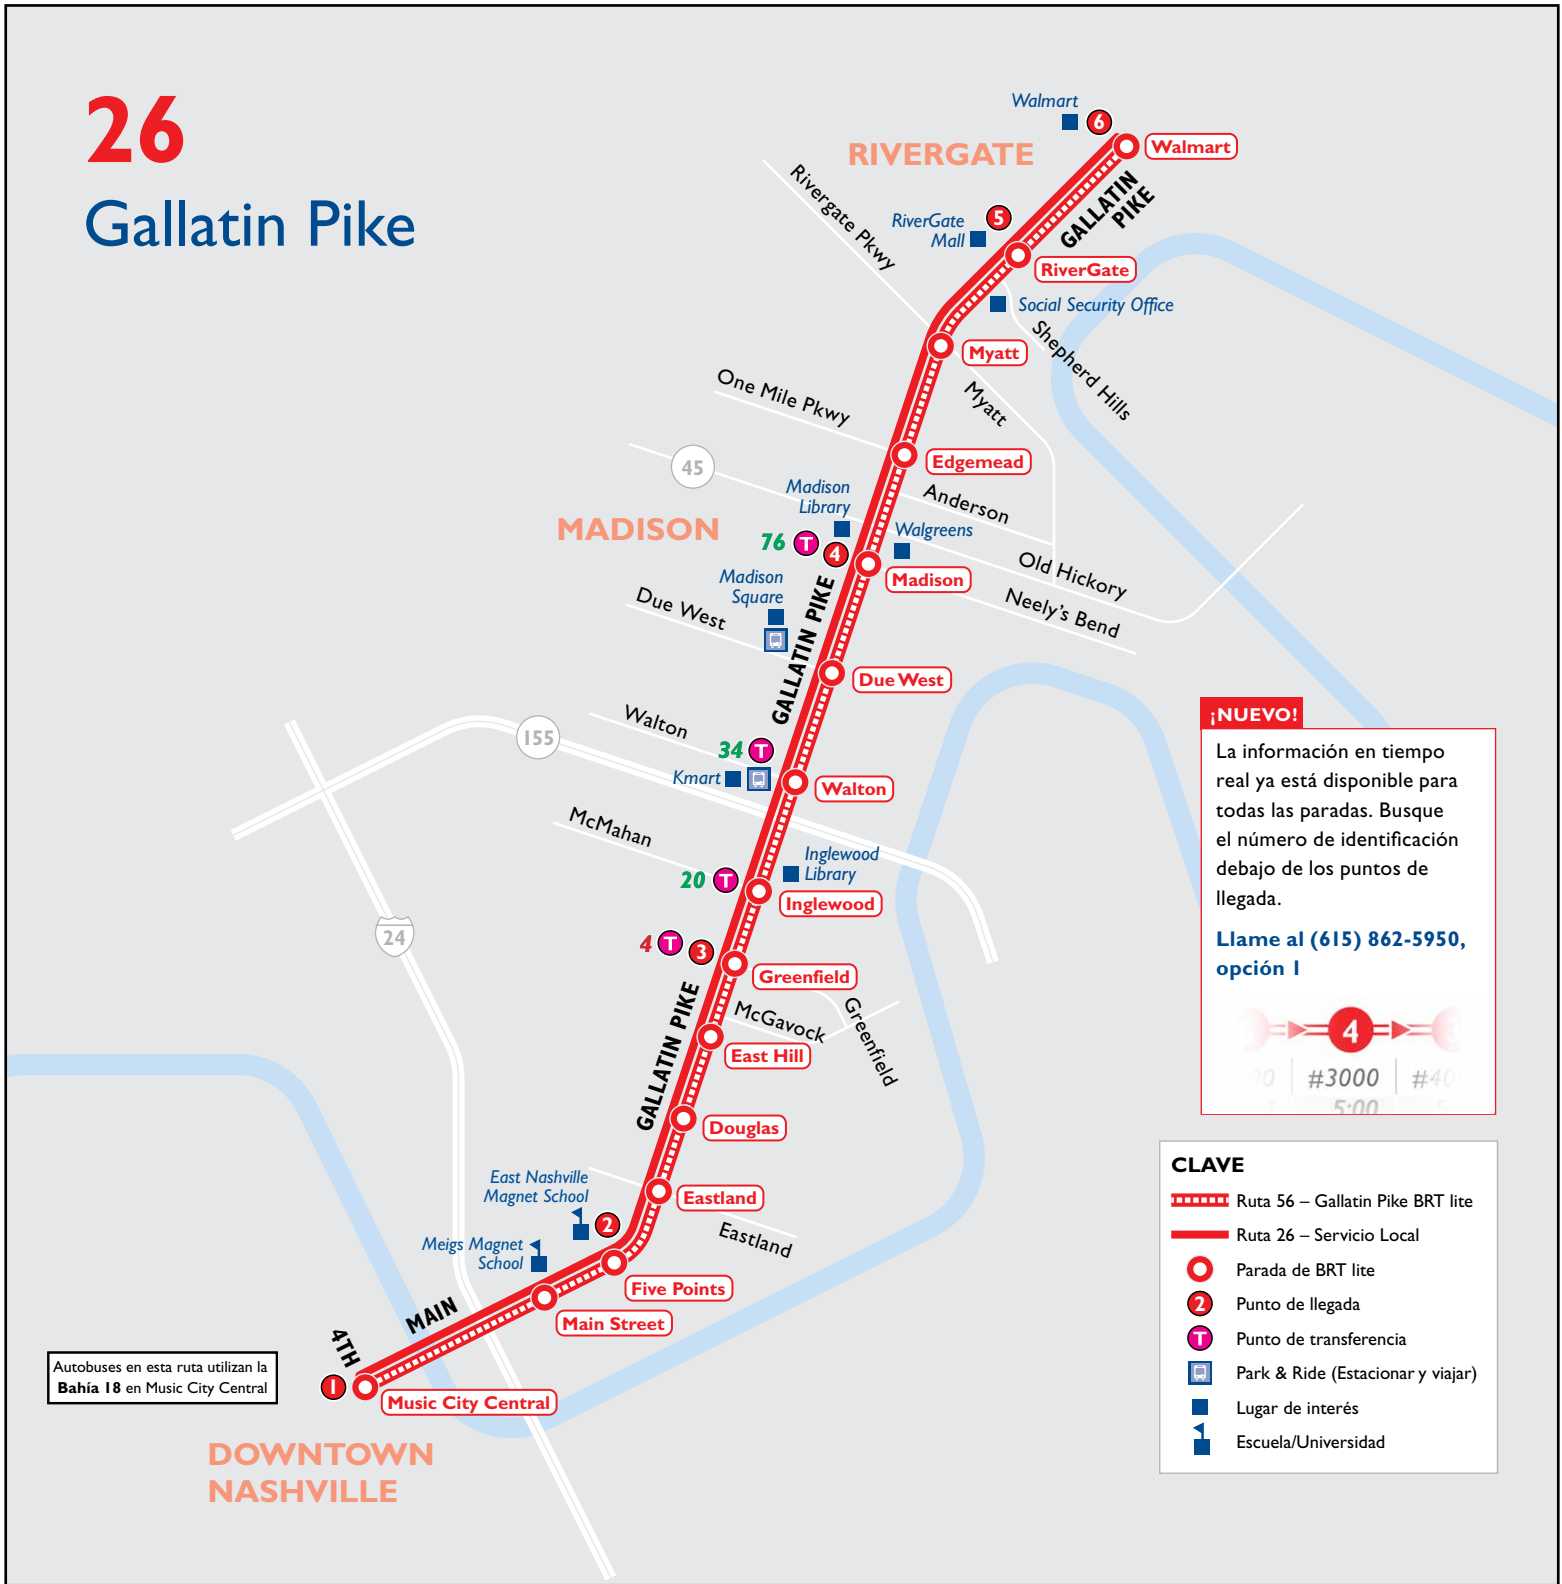

26

Gallatin Pike

Los autobuses de la Ruta 26 - Gallatin Pike paran en todas las paradas de autobús.

Los autobuses de la Ruta 56 - Gallatin Pike sólo se detienen en las paradas de BRT lite.

DIAS ENTRE SEMANA Hacia el centro de la ciudad

RiverGate Mall	Madison Library/ Neely's Bend	Greenfield/ Kroger	Five Points/ East Library	Music City Central
#4579	#4628	#4563	#4557	—
4:32	4:42	4:53	5:02	5:10
5:04	5:14	5:25	5:34	5:42
5:40	5:51	6:03	6:13	6:22
6:15	6:27	6:39	6:50	7:00
6:51	7:03	7:17	7:29	7:40
7:31	7:43	7:57	8:09	8:20
8:15	8:27	8:40	8:50	9:00
8:55	9:07	9:20	9:30	9:40
9:35	9:47	10:00	10:10	10:20
10:15	10:27	10:40	10:50	11:00
10:55	11:07	11:20	11:30	11:40
11:33	11:45	11:59	12:10	12:20
12:13	12:25	12:39	12:50	1:00
12:53	1:05	1:19	1:30	1:40
1:32	1:45	1:59	2:10	2:20
2:12	2:25	2:39	2:50	3:00
2:52	3:05	3:19	3:30	3:40
3:32	3:45	3:59	4:10	4:20
4:12	4:25	4:39	4:50	5:00
4:54	5:07	5:21	5:31	5:40
5:40	5:52	6:06	6:16	6:25
6:44	6:55	7:07	7:16	7:25
7:39	7:50	8:02	8:11	8:20
8:39	8:50	9:02	9:11	9:20
9:27	9:37	9:48	9:57	10:05
10:27	10:37	10:48	10:57	11:05