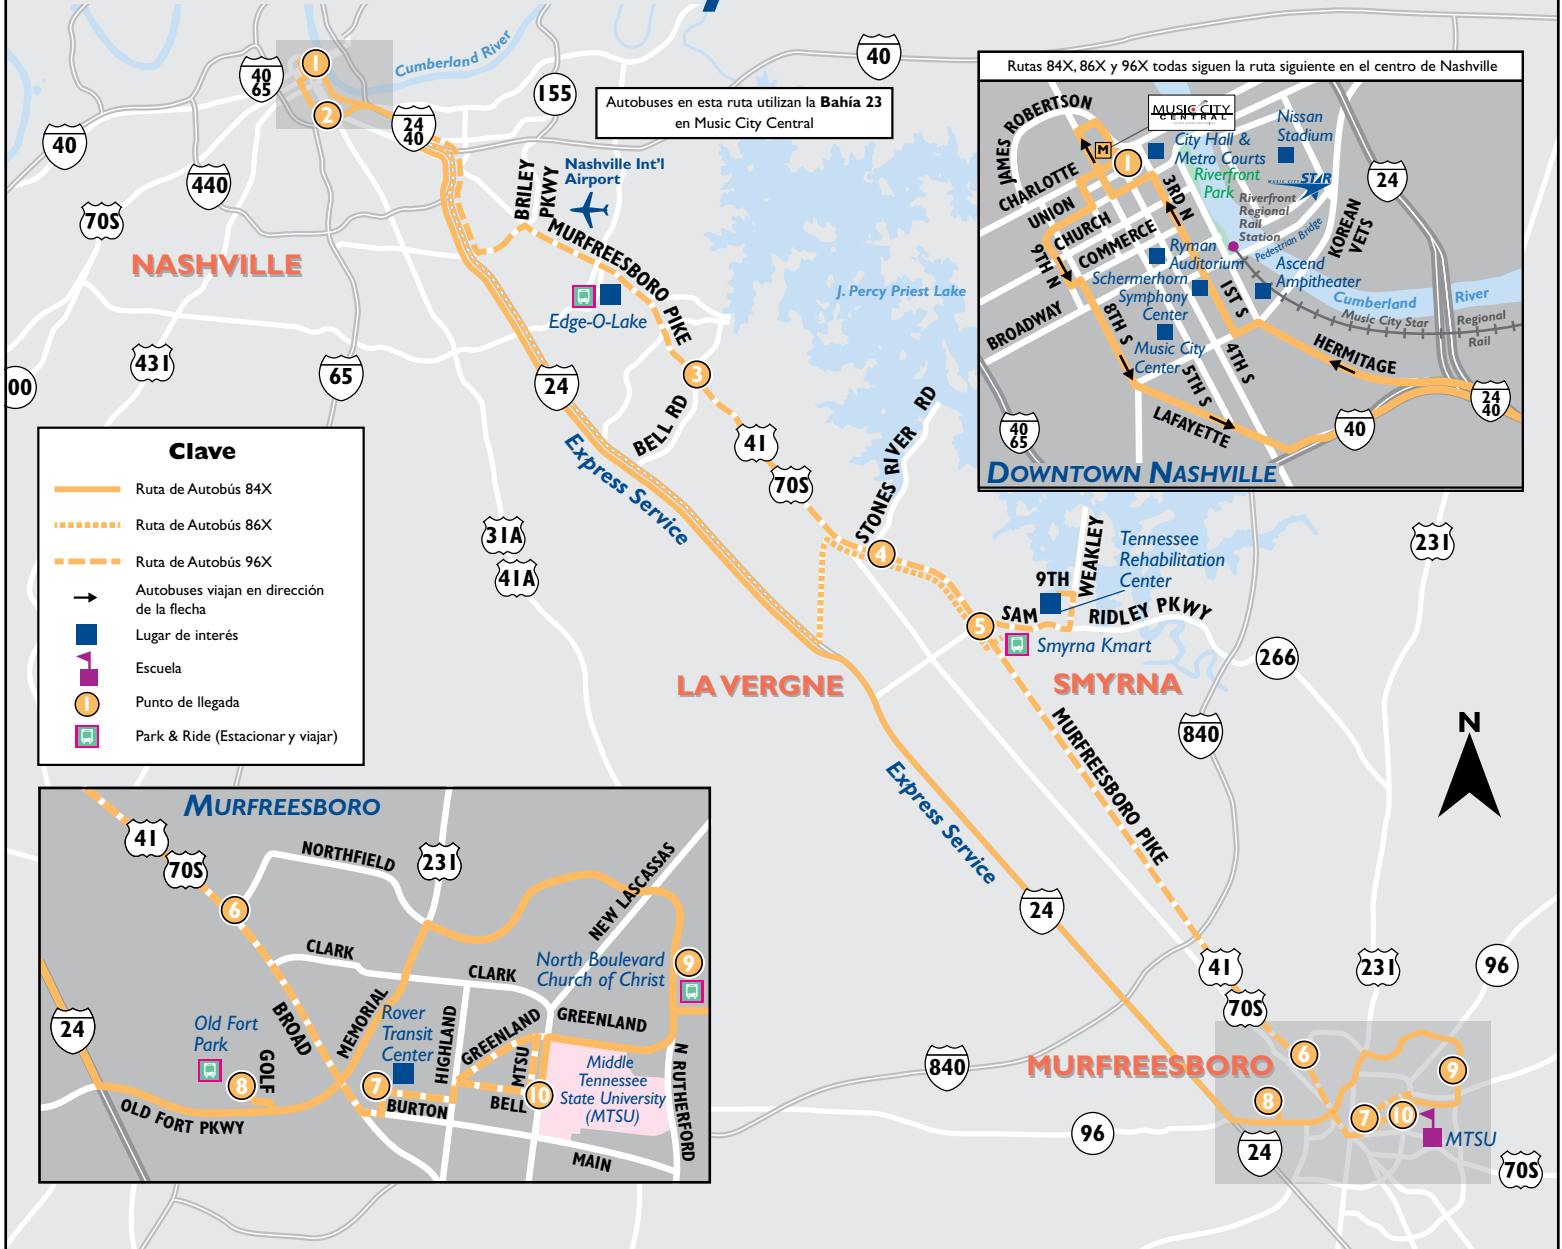

84X, 86X, 96X

Rutherford County

84X - Murfreesboro Express

DIAS ENTRE SEMANA *Hacia Nashville*

MTSU/ James Union Building	North Blvd Church of Christ	Old Fort Park	Music City Central Bahía 23	Greyhound Bus Station
10	9	8	1	2
5:19	5:28	5:45	6:45•	6:57
5:43	5:52	6:09	7:15•	7:27
6:02	6:12	6:31	7:45•	7:57

• El autobús puede dejar esta parada temprano.

DIAS ENTRE SEMANA *Desde Nashville*

Music City Central Bahía 23	Greyhound Bus Station	Old Fort Park	North Blvd Church of Christ	MTSU/ James Union Building
1	2	8	9	10
3:43	3:56	4:50•	5:08•	5:16
4:08	4:21	5:19•	5:37•	5:45
4:43	4:57	6:01•	6:16•	6:25

• El autobús puede dejar esta parada temprano.

NO HAY SERVICIO SABADOS, DOMINGOS Y DIAS FESTIVOS

86X - Smyrna/La Vergne Express

DIAS ENTRE SEMANA *Hacia Nashville*

Smyrna Kmart	Floyd Mayfield	Music City Central Bahía 23	Greyhound Bus Station
5	4	1	2
5:47	5:52	6:45•	6:56
6:09	6:15	7:15•	7:27
6:29	6:36	7:45•	7:57

• El autobús puede dejar esta parada temprano.

DIAS ENTRE SEMANA *Desde Nashville*

Music City Central Bahía 23	Greyhound Bus Station	Floyd Mayfield	Smyrna Kmart
1	2	4	5
3:48	4:01	4:44•	4:57
4:14	4:27	5:19•	5:32
4:48	5:02	5:55•	6:08

• El autobús puede dejar esta parada temprano.

NO HAY SERVICIO SABADOS, DOMINGOS Y DIAS FESTIVOS