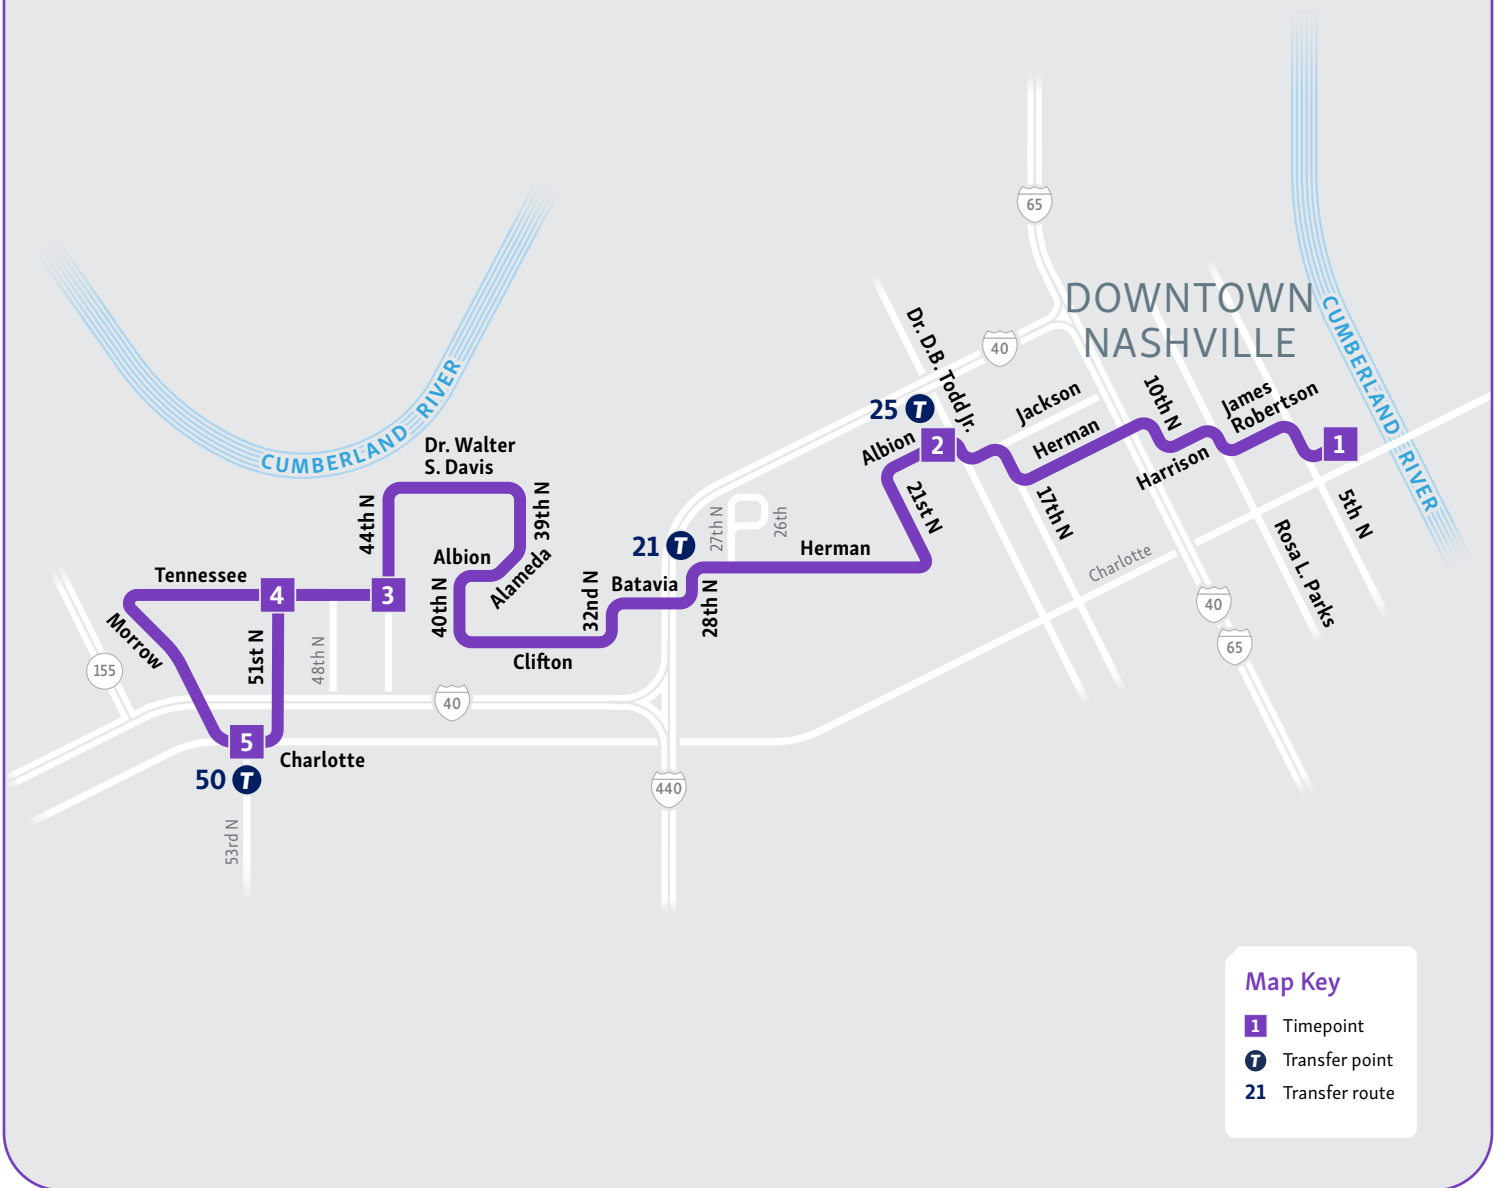

19 Herman

Weekdays to Downtown

Tennessee & 51st	44th & Albion	Metro General Hospital	Central
4	3	2	1
4:43	4:45	4:58	5:10
5:07	5:09	5:23	5:35
5:41	5:43	5:58	6:10
6:01	6:03	6:18	6:30
6:19	6:21	6:38	6:50
6:41	6:43	6:58	7:10
7:01	7:03	7:18	7:30
7:21	7:23	7:38	7:50
7:41	7:43	7:58	8:10
8:02	8:04	8:18	8:30
8:27	8:29	8:43	8:55
8:57	8:59	9:13	9:25
9:27	9:29	9:43	9:55
9:57	9:59	10:13	10:25
10:27	10:29	10:43	10:55
10:57	10:59	11:13	11:25
11:27	11:29	11:43	11:55
11:57	11:59	12:13	12:25
12:27	12:29	12:43	12:55
12:57	12:59	1:13	1:25
1:27	1:29	1:43	1:55
1:56	1:58	2:13	2:25
2:27	2:29	2:44	2:56
2:49	2:51	3:06	3:20
3:09	3:11	3:26	3:40
3:27	3:29	3:44	3:58
3:47	3:49	4:04	4:18
4:07	4:09	4:24	4:38
4:27	4:29	4:44	4:58
4:47	4:49	5:04	5:18
5:07	5:09	5:24	5:38
5:40	5:42	5:56	6:08
6:24	6:26	6:39	6:50
6:59	7:01	7:14	7:25
7:39	7:41	7:54	8:05
8:14	8:16	8:29	8:40
8:54	8:56	9:09	9:20
9:36	9:38	9:50	10:00
10:49	10:51	11:02	11:12