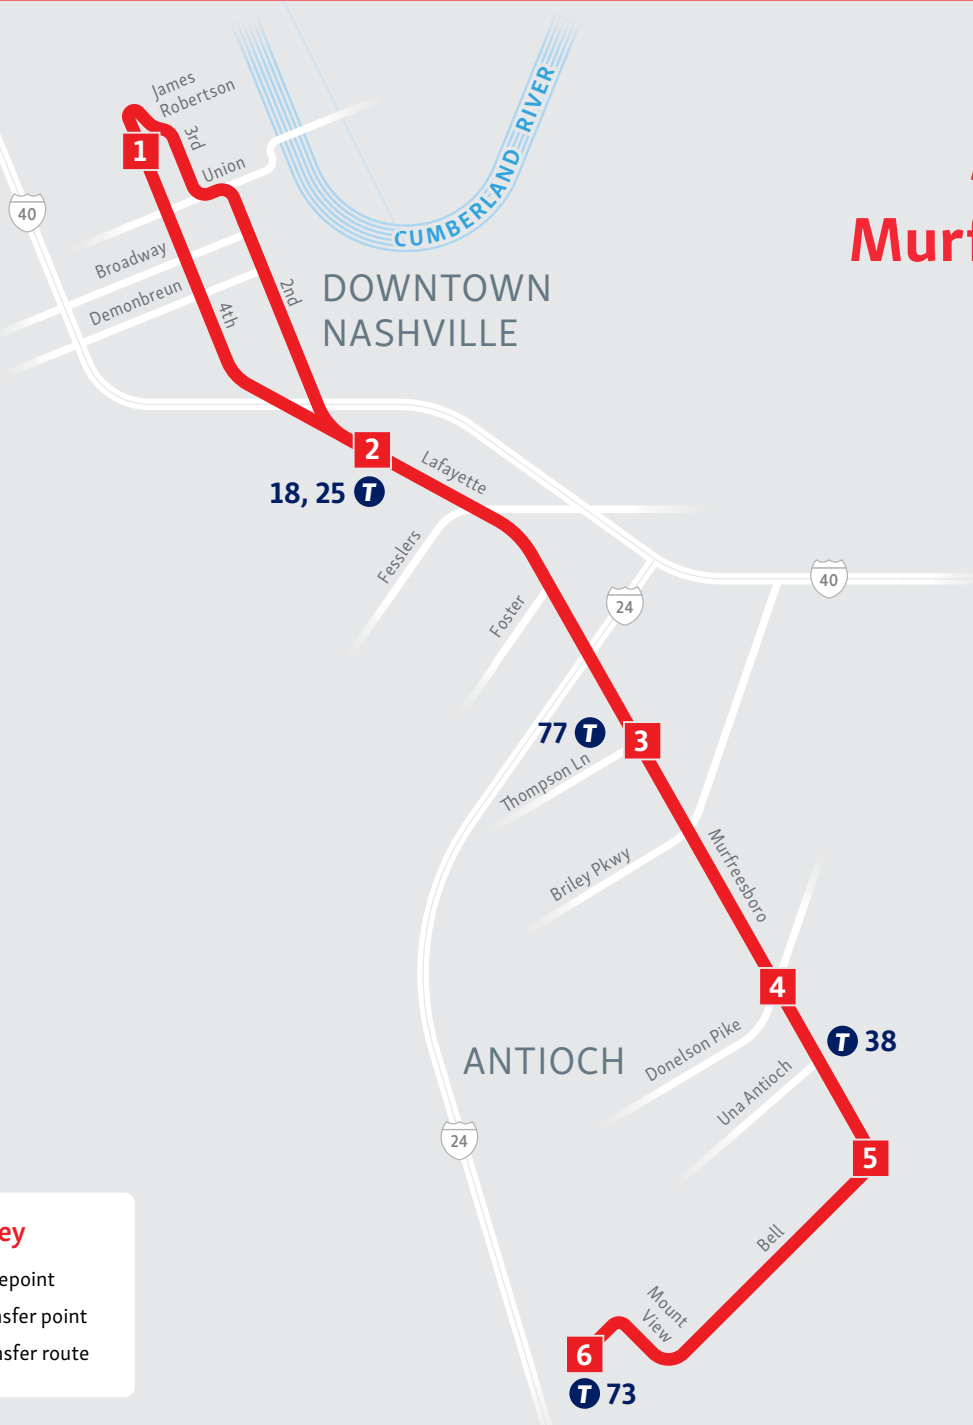

55 Murfreesboro Pike

Map Key

- Timepoint
- T Transfer point
- 73 Transfer route

Weekdays to Downtown

Hickory Hollow	Bell Road	Donelson/Dell	Thompson Lane	Wharf	Central
6	5	4	3	2	1
4:22	4:29	4:35	4:42	4:52	5:05
4:47	4:54	5:00	5:07	5:17	5:30
5:07	5:14	5:20	5:27	5:37	5:50
5:19	5:26	5:33	5:41	5:51	6:05
5:30	5:37	5:44	5:52	6:02	6:17
5:41	5:48	5:55	6:03	6:13	6:28
5:50	5:58	6:07	6:15	6:26	6:41
6:00	6:08	6:18	6:26	6:38	6:53
6:11	6:19	6:29	6:37	6:49	7:04
6:21	6:29	6:40	6:49	7:02	7:17
6:31	6:39	6:51	7:00	7:14	7:29
6:42	6:50	7:02	7:11	7:26	7:41
6:54	7:02	7:14	7:23	7:38	7:53
7:06	7:14	7:26	7:35	7:50	8:05
7:19	7:27	7:39	7:48	8:02	8:17
7:32	7:40	7:52	8:01	8:14	8:29
7:46	7:54	8:04	8:13	8:26	8:41
8:02	8:09	8:17	8:25	8:37	8:52
8:16	8:23	8:31	8:39	8:50	9:05
8:31	8:38	8:46	8:54	9:05	9:20
8:46	8:53	9:01	9:09	9:20	9:35
9:01	9:08	9:16	9:24	9:35	9:50
9:16	9:23	9:31	9:39	9:50	10:05
9:31	9:38	9:46	9:54	10:05	10:20
9:46	9:53	10:01	10:09	10:20	10:35
10:01	10:08	10:16	10:24	10:35	10:50
10:16	10:23	10:31	10:39	10:50	11:05
10:31	10:38	10:46	10:54	11:05	11:20
10:46	10:53	11:01	11:09	11:20	11:35
11:01	11:08	11:16	11:24	11:35	11:50
11:16	11:23	11:31	11:39	11:50	12:05
11:31	11:38	11:46	11:54	12:05	12:20
11:46	11:53	12:01	12:09	12:20	12:35
12:01	12:08	12:16	12:24	12:35	12:50
12:16	12:23	12:31	12:39	12:50	1:05
12:31	12:38	12:46	12:54	1:05	1:20
12:46	12:53	1:01	1:09	1:20	1:35
1:01	1:08	1:16	1:24	1:35	1:50
1:16	1:23	1:31	1:39	1:50	2:05
1:31	1:38	1:46	1:54	2:05	2:20
1:45	1:52	2:00	2:08	2:20	2:35
2:00	2:07	2:15	2:23	2:35	2:50
2:15	2:22	2:30	2:38	2:50	3:05
2:27	2:34	2:42	2:50	3:02	3:17
2:37	2:45	2:53	3:02	3:14	3:29
2:47	2:55	3:03	3:12	3:24	3:41
2:59	3:07	3:15	3:24	3:36	3:53
3:11	3:19	3:27	3:36	3:48	4:05
3:23	3:31	3:39	3:48	4:00	4:17
3:35	3:43	3:51	4:00	4:12	4:29
3:47	3:55	4:03	4:12	4:24	4:41
3:59	4:07	4:15	4:24	4:36	4:53
4:11	4:19	4:27	4:36	4:48	5:05
4:23	4:31	4:39	4:48	5:00	5:17
4:35	4:43	4:51	5:00	5:12	5:29
4:47	4:55	5:03	5:12	5:24	5:41
5:02	5:10	5:18	5:27	5:38	5:53
5:17	5:25	5:33	5:41	5:51	6:05
5:32	5:40	5:48	5:56	6:06	6:20
5:47	5:55	6:03	6:11	6:21	6:35
6:02	6:10	6:18	6:26	6:36	6:50
6:20	6:27	6:35	6:43	6:52	7:05
6:38	6:45	6:53	7:01	7:10	7:23
6:58	7:05	7:13	7:21	7:30	7:43
7:20	7:27	7:34	7:42	7:50	8:03
7:40	7:47	7:54	8:02	8:10	8:23
8:00	8:07	8:14	8:22	8:30	8:43
8:18	8:25	8:32	8:40	8:48	9:01
8:38	8:45	8:52	9:00	9:08	9:21
8:58	9:05	9:12	9:20	9:28	9:41
9:18	9:25	9:32	9:40	9:48	10:01
9:38	9:45	9:52	10:00	10:08	10:21
9:58	10:05	10:12	10:20	10:28	10:41
10:18	10:25	10:32	10:40	10:48	11:01