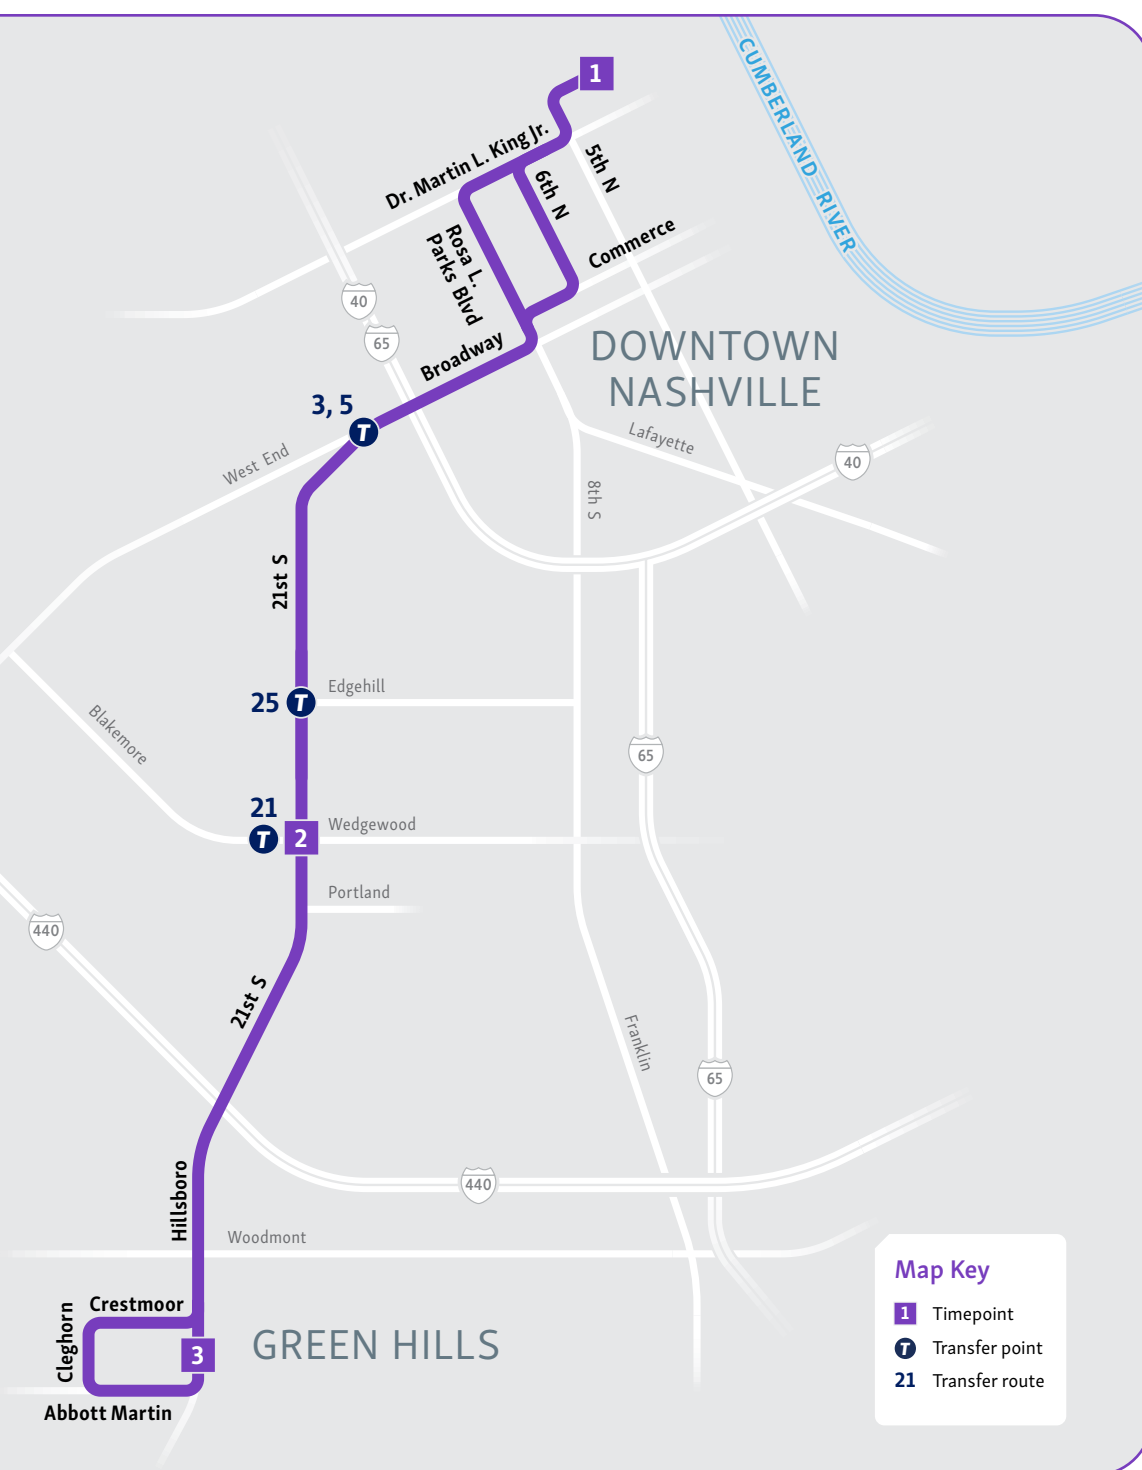

# 7 Hillsboro

**Map Key**

- 1 Timepoint
- T Transfer point
- 21 Transfer route

**Weekdays to Downtown**

Hillsboro High School	21st & Blakemore	Central
3	2	1
5:47	5:55	6:10
6:07	6:15	6:30
6:23	6:31	6:47
6:43	6:51	7:07
6:59	7:10	7:27
7:18	7:29	7:47
7:37	7:49	8:07
8:01	8:10	8:27
8:19	8:30	8:47
8:39	8:50	9:07
9:00	9:11	9:28
9:20	9:31	9:47
9:40	9:51	10:07
10:00	10:11	10:27
10:19	10:29	10:47
10:39	10:49	11:07
10:59	11:09	11:27
11:19	11:29	11:47
11:38	11:49	<b>12:08</b>
11:58	<b>12:09</b>	<b>12:28</b>
<b>12:17</b>	<b>12:28</b>	<b>12:47</b>
<b>12:38</b>	<b>12:49</b>	<b>1:08</b>
<b>12:58</b>	<b>1:09</b>	<b>1:28</b>
<b>1:16</b>	<b>1:27</b>	<b>1:46</b>
<b>1:36</b>	<b>1:47</b>	<b>2:06</b>
1:56	2:07	2:26
2:14	2:25	2:43
2:27	2:39	3:01
2:45	2:57	3:20
3:03	3:15	3:38
3:24	3:36	3:59
3:46	3:57	4:23
4:06	4:17	4:43
4:26	4:37	5:03
4:46	4:57	5:23
5:10	5:21	5:41
5:33	5:44	6:01
6:18	6:29	6:45
7:00	7:09	7:25
7:42	7:51	8:06
8:24	8:31	8:46
9:04	9:11	9:26
9:44	9:50	10:05
10:44	10:50	11:05
11:40	11:46	12:00

Bold times denote p.m. hours.

**Weekdays from Downtown**

Central Bay 9	21st & Blakemore	Hillsboro High School
1	2	3
5:15	5:28	5:40
5:40	5:54	6:06
6:05	6:21	6:33
6:15	6:32	6:44
6:35	6:52	7:04
6:55	7:12	7:25
7:15	7:34	7:47
7:35	7:54	8:08
7:55	8:13	8:27
8:15	8:33	8:47
8:35	8:53	9:07
8:55	9:13	9:27
9:15	9:33	9:47
9:35	9:53	10:07
9:55	10:13	10:27
10:15	10:33	10:47
10:35	10:53	11:09
10:55	11:13	11:29
11:15	11:33	11:49
11:35	11:53	<b>12:09</b>
11:55	<b>12:13</b>	<b>12:29</b>
<b>12:15</b>	<b>12:34</b>	<b>12:52</b>
<b>12:35</b>	<b>12:54</b>	<b>1:12</b>
<b>12:55</b>	<b>1:14</b>	<b>1:32</b>
<b>1:15</b>	<b>1:34</b>	<b>1:52</b>
1:35	1:54	2:12
1:50	2:09	2:27
2:10	2:29	2:49
2:30	2:49	3:09
2:50	3:09	3:29
3:10	3:30	3:50
3:30	3:51	4:11
3:50	4:11	4:31
4:12	4:35	4:56
4:35	4:58	5:19
4:55	5:17	5:39
5:15	5:37	5:59
5:35	5:54	6:13
5:55	6:13	6:32
6:15	6:32	6:46
6:55	7:11	7:25
7:35	7:50	8:04
8:15	8:30	8:42
8:55	9:10	9:22
9:35	9:50	10:01
10:15	10:30	10:41
11:15	11:30	11:40