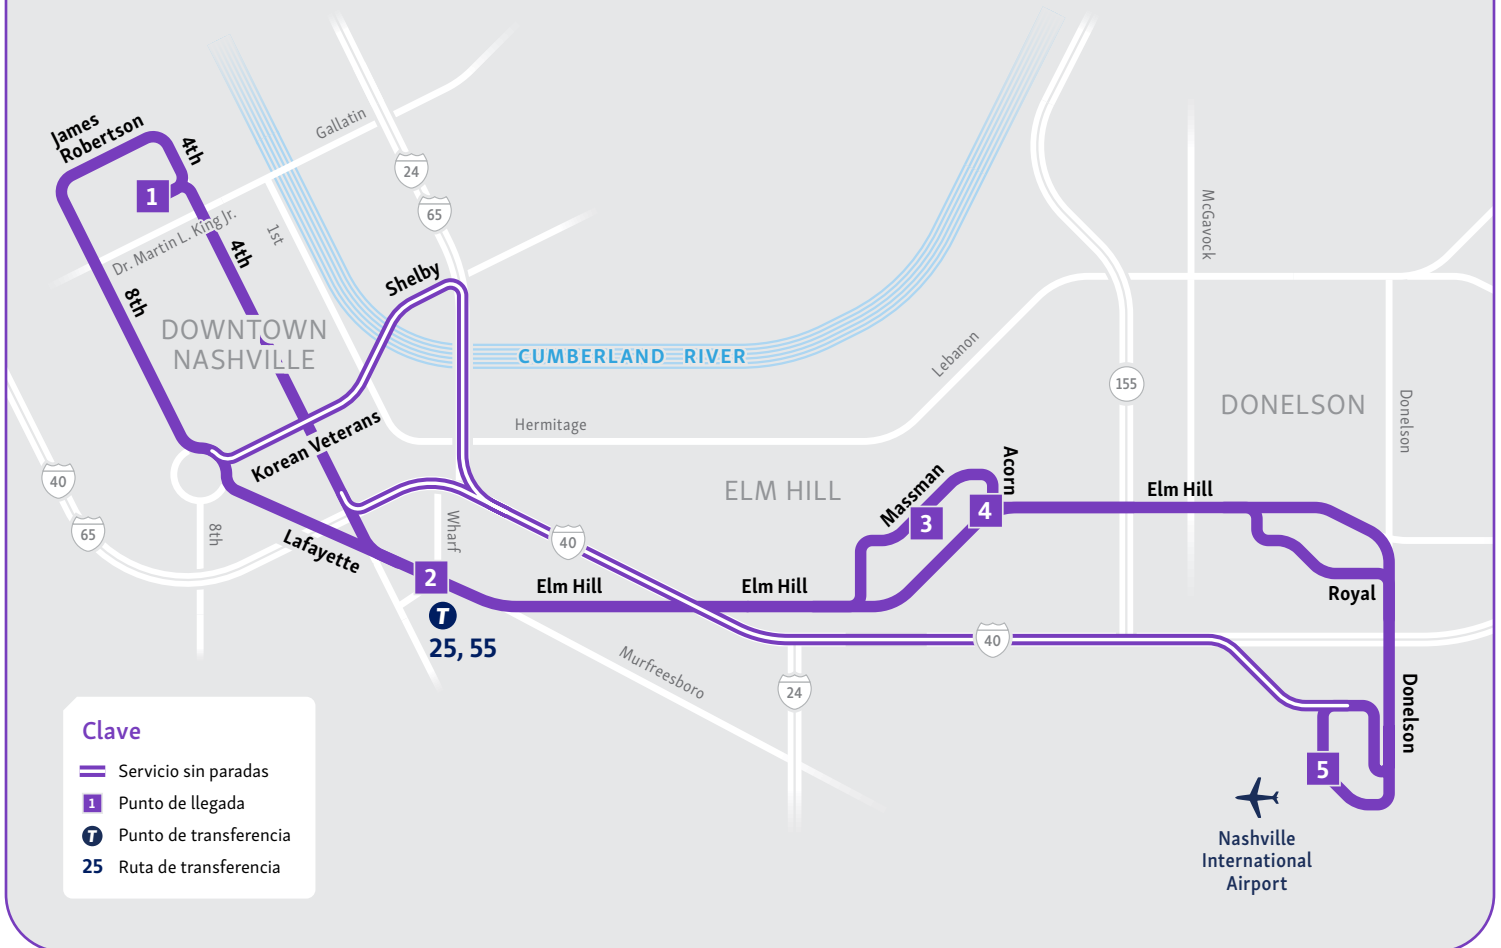

18 Airport

Días entre semana Hacia el centro de la ciudad

Airport BNA	Elm Hill & Acorn	Massman Drive Loop	Lafayette & Wharf	Central
5	4	3	2	1
5:33	5:43	-	5:54	6:07
7:03	7:15	-	7:28	7:43
8:18	8:29	-	8:40	8:53
9:11	9:21	-	9:32	9:46
9:56	10:06	-	10:17	10:31
10:41	10:51	-	11:02	11:17
11:26	11:36	-	11:47	12:02
12:10	12:21	-	12:32	12:47
12:56	1:07	-	1:18	1:33
1:37	1:48	1:49	2:01	2:18
2:15	2:27	2:28	2:41	2:58
3:00	3:12	3:13	3:28	3:49
3:45	3:58	3:59	4:14	4:39
4:33	4:47	4:48	5:03	5:23
5:28	5:42	-	5:53	6:09
6:05	6:19	-	6:30	6:46
6:47	-	-	-	7:11
7:47	-	-	-	8:11
8:47	-	-	-	9:11
9:47	-	-	-	10:11
10:47	-	-	-	11:11
11:47	-	-	-	12:11

Tome este autobús de servicio local en la porción de regreso sin costo adicional.

Los días entre semana, este autobús recoge y baja pasajeros en Central en la parada de 5th Avenue justo al norte de Dr. Martin L. King Jr. Boulevard, entre las dos bahías a la entrada de Central.

■ Tome este autobús de servicio local en la porción de regreso sin costo adicional.

■ Los domingos y días festivos, este autobús baja pasajeros en Central en la parada de 5th Avenue justo al norte de Dr. Martin L. King Jr. Boulevard, entre las dos bahías a la entrada de Central.

■ Este autobús comienza el servicio en Music City Center a las 6:00 a.m.

■ Tome este autobús de servicio local en la porción de regreso sin costo adicional.

■ Los domingos y días festivos, este autobús recoge y baja pasajeros en Central en la parada de 5th Avenue justo al norte de Dr. Martin L. King Jr. Boulevard, entre las dos bahías a la entrada de Central.