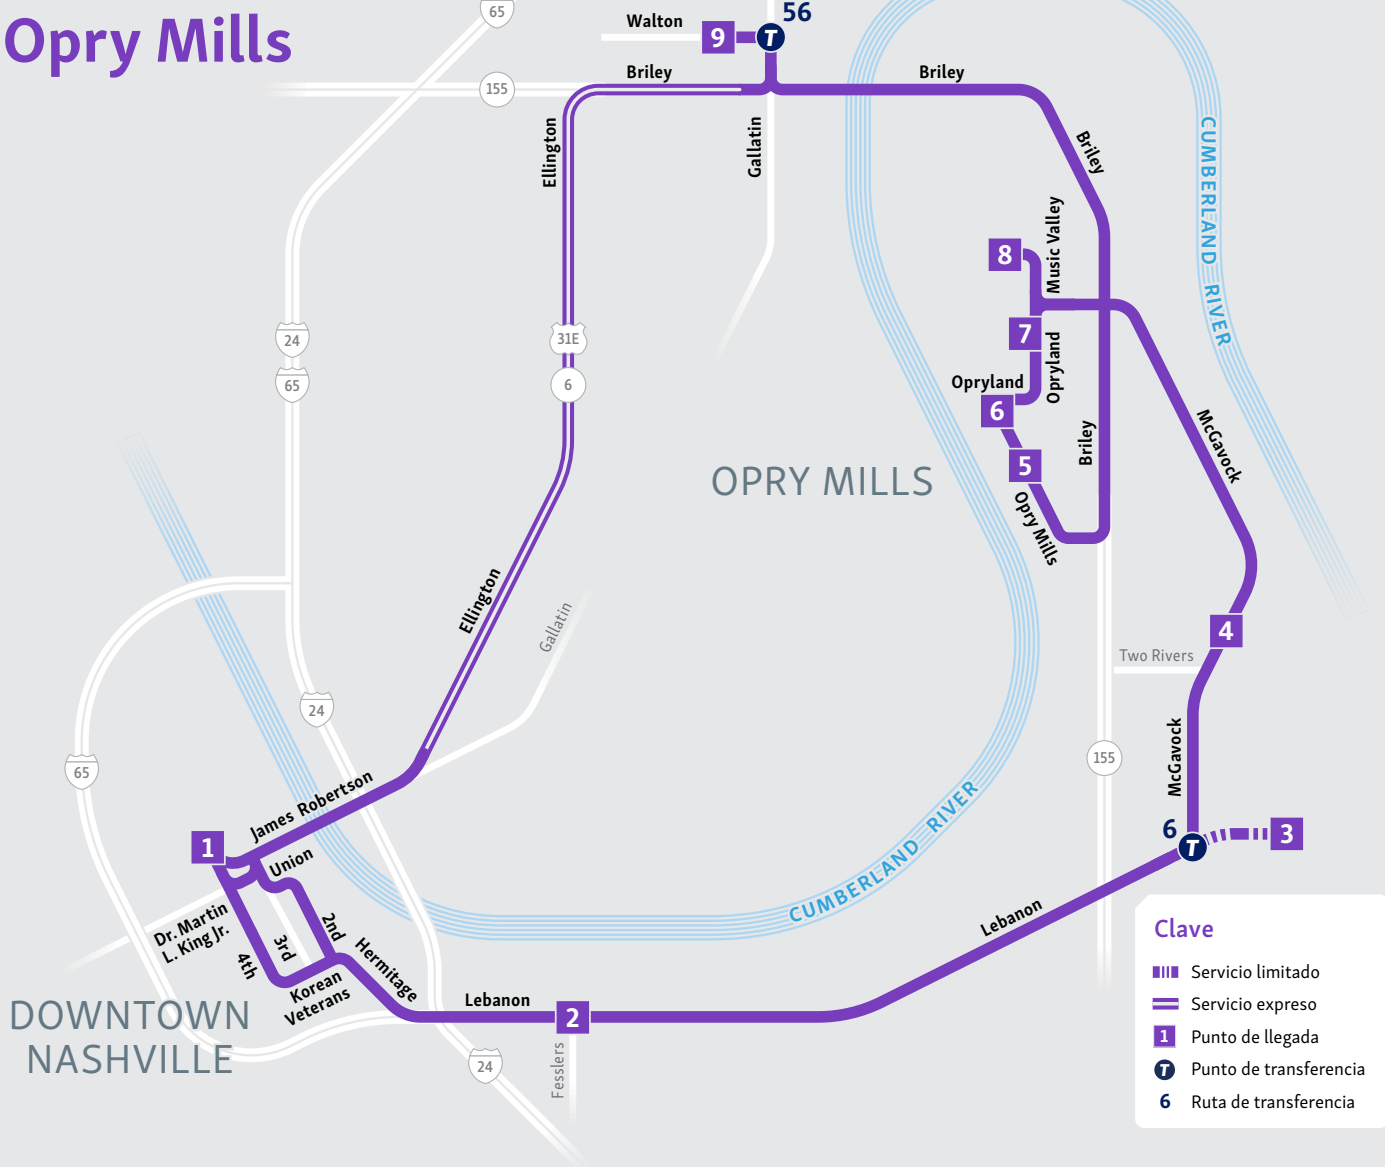

34 Opry Mills

Opry Mills

Días entre semana Hacia el centro de la ciudad

Music Valley Village	Walton Lane Park & Ride	McGavock High School	Lebanon Pike & Fesslers Lane	Central
8	9	4	2	1
6:56	-	7:04	7:17	7:35
8:39	8:49	-	-	9:03
9:55	-	10:03	10:15	10:33
11:39	11:49	-	-	12:03
12:55	-	1:03	1:15	1:33
2:41	2:51	-	-	3:05
3:55	-	4:03	4:17	4:39
5:47	5:57	-	-	6:10
7:02	-	7:09	7:20	7:35
8:40	8:50	-	-	9:03
9:54	-	10:01	10:12	10:27

Días entre semana Desde el centro de la ciudad

Central Bahía 22	Lebanon Pike & Fesslers Lane	McGavock High School	Walton Lane Park & Ride	Opry Mills Entry 4	Wardrobe Building	Magnolia Entrance	Music Valley Village
1	2	4	9	5	6	7	8
6:18	-	-	6:30	6:42	6:46	6:49	6:54
7:40	7:55	8:08	-	8:19	8:23	8:26	8:31
9:10	-	-	9:25	9:37	9:41	9:44	9:49
10:40	10:55	11:07	-	11:20	11:24	11:27	11:32
12:10	-	-	12:25	12:38	12:42	12:45	12:50
1:42	1:58	2:12	-	2:25	2:29	2:32	2:37
3:10	-	-	3:25	3:38	3:42	3:45	3:50
4:43	5:02	5:19	-	5:32	5:36	5:39	5:44
6:15	-	-	6:30	6:42	6:46	6:49	6:54
7:45	7:58	8:08	-	8:20	8:24	8:27	8:32
9:15	-	-	9:28	9:40	9:44	9:47	9:52

Los horarios en negritas indican viajes en la tarde y noche.

Sábados/Día de MLK Jr. Hacia el centro de la ciudad

Music Valley Village	Walton Lane Park & Ride	McGavock High School	Donelson Station	Lebanon Pike & Fesslers Lane	Central
8	9	4	3	2	1
6:54	-	7:00	7:08	7:20	7:36
8:42	8:51	-	-	-	9:04
9:56	-	10:02	10:10	10:22	10:38
11:48	11:57	-	-	-	12:10
12:21	-	12:27	12:35	12:47	1:05
1:33	1:42	-	-	-	1:55
2:21	-	2:27	2:35	2:47	3:05
3:33	3:42	-	-	-	3:55
4:21	-	4:27	4:35	4:47	5:05
5:33	5:42	-	-	-	5:55
6:15	-	6:21	6:29	6:41	6:56
6:59	-	7:05	7:13	7:25	7:40
8:45	8:54	-	-	-	9:06
9:53	-	9:59	10:07	10:19	10:34