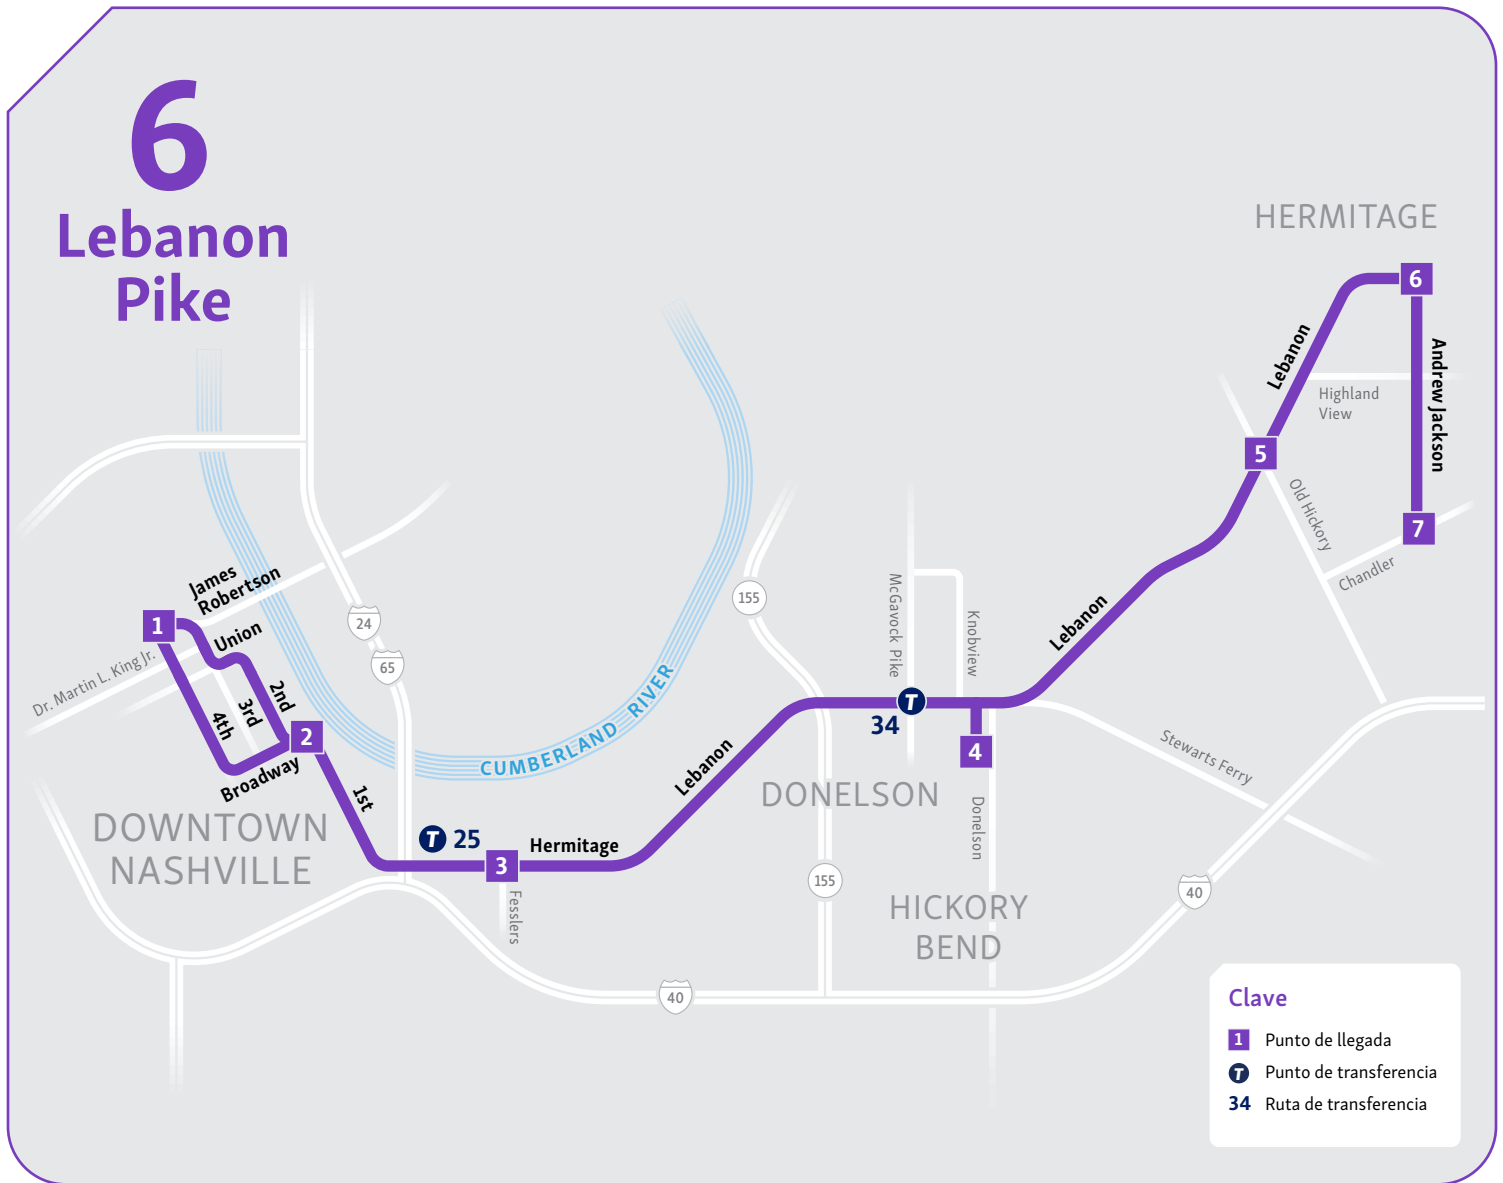

6

Lebanon Pike

Días entre semana **Hacia el centro de la ciudad**

Hermitage Station	Walmart	Lebanon Pike & Old Hickory	Donelson Station	Lebanon Pike & Fesslers Lane	Central
7	6	5	4	3	1
4:46	4:53	4:58	5:08	5:19	5:34
5:16	5:23	5:28	5:39	5:50	6:06
5:37	5:44	5:49	6:00	6:13	6:29
6:10	6:17	6:22	6:34	6:48	7:05
6:25	6:32	6:37	6:49	7:03	7:22
6:45	6:52	6:57	7:09	7:23	7:40
7:11	7:18	7:23	7:35	7:49	8:08
7:31	7:38	7:43	7:55	8:09	8:26
8:06	8:12	8:17	8:29	8:42	8:59
8:57	9:03	9:08	9:20	9:33	9:50
9:57	10:03	10:08	10:20	10:33	10:50
10:57	11:03	11:08	11:20	11:33	11:50
11:57	12:03	12:08	12:20	12:33	12:50
12:57	1:03	1:08	1:20	1:33	1:50
1:56	2:02	2:07	2:19	2:32	2:49
3:06	3:12	3:17	3:29	3:42	4:02
4:01	4:07	4:12	4:24	4:37	4:57
4:13	4:19	4:24	4:36	4:49	5:09
4:34	4:40	4:45	4:57	5:10	5:30
4:51	4:57	5:02	5:14	5:27	5:46
5:14	5:20	5:25	5:37	5:50	6:08
6:18	6:24	6:29	6:41	6:53	7:09
7:18	7:24	7:29	7:41	7:53	8:09
8:05	8:11	8:16	8:28	8:40	8:56
9:05	9:11	9:16	9:28	9:40	9:56