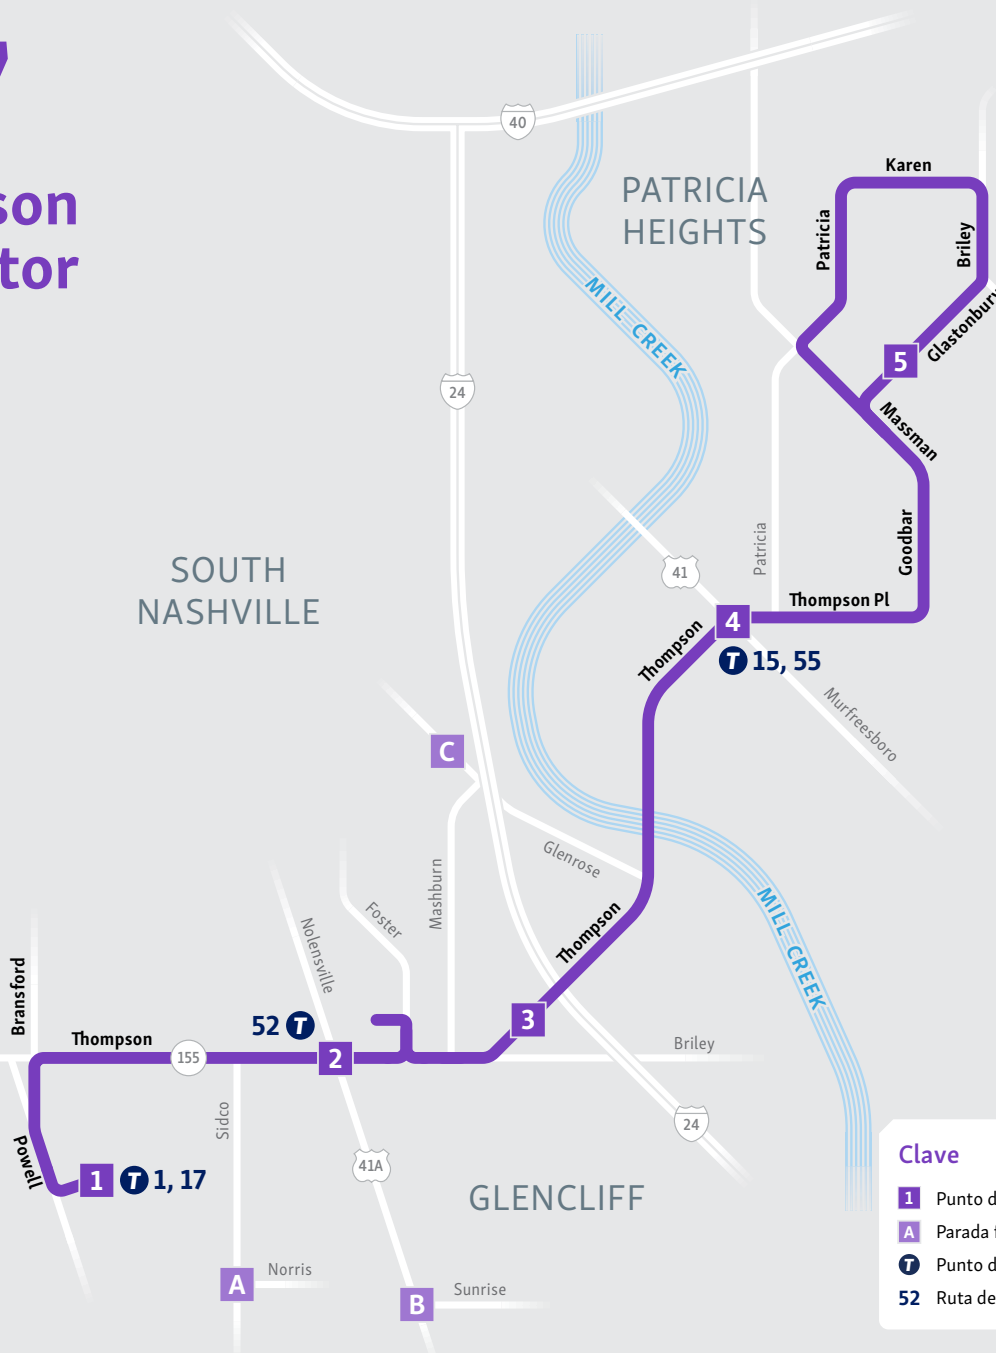

77

Thompson Connector

BERRY HILL

SOUTH NASHVILLE

GLENCLIFF

PATRICIA HEIGHTS

Clave

- 1** Punto de llegada
- A** Parada flexible
- T** Punto de transferencia
- 52** Ruta de transferencia

Días entre semana Hacia el este

100 Oaks	Nolensville & Thompson	Kroger	Murfreesboro & Thompson	Biltmore Place Apartments
1	2	3	4	5
6:02	6:13	6:20	6:29	6:41
6:43	6:54	7:01	7:10	7:22
7:31	7:42	7:49	7:58	8:10
8:18	8:29	8:36	8:45	8:57
9:04	9:15	9:22	9:31	9:42
9:49	10:00	10:07	10:16	10:27
10:34	10:45	10:52	11:01	11:12
11:19	11:30	11:37	11:46	11:57
12:02	12:14	12:21	12:31	12:42
12:47	12:59	1:06	1:16	1:27
1:32	1:44	1:51	2:01	2:12
2:16	2:28	2:35	2:45	2:57
3:00	3:15	3:23	3:33	3:45
3:45	4:00	4:08	4:18	4:30
4:32	4:52	5:04	5:14	5:27
5:17	5:34	5:46	5:56	6:08
6:17	6:30	6:37	6:47	6:59
6:57	7:10	7:17	7:27	7:39

Días entre semana Hacia el oeste

Biltmore Place Apartments	Murfreesboro & Thompson	Kroger	Nolensville & Thompson	100 Oaks
5	4	3	2	1
6:00	6:07	6:16	6:24	6:34
6:44	6:51	7:00	7:08	7:18
7:25	7:33	7:42	7:52	8:04
8:13	8:20	8:29	8:38	8:50
9:00	9:07	9:16	9:23	9:35
9:45	9:52	10:01	10:08	10:20
10:30	10:37	10:46	10:53	11:07
11:15	11:22	11:31	11:38	11:52
12:00	12:07	12:17	12:24	12:38
12:45	12:52	1:02	1:09	1:23
1:30	1:37	1:47	1:54	2:08
2:15	2:22	2:32	2:40	2:54
3:00	3:07	3:17	3:25	3:39
3:45	3:52	4:02	4:10	4:24
4:30	4:37	4:47	4:57	5:11
5:30	5:37	5:47	5:57	6:11
6:12	6:19	6:29	6:37	6:49