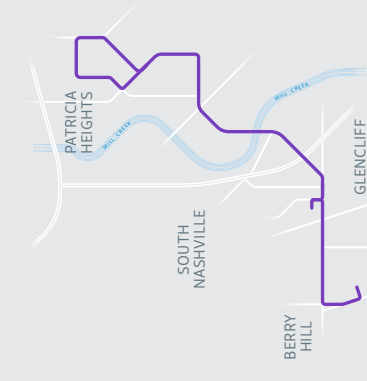

Sabados/Día de MLK Jr.

Hacia el este

100 Oaks	Nolensville & Thompson	Kroger	Murfreesboro & Thompson	Biltmore Place Apartments
1	2	3	4	5
9:47	9:59	10:06	10:16	10:27
11:17	11:29	11:36	11:46	11:57
12:47	12:59	1:06	1:16	1:27
2:17	2:29	2:36	2:46	2:57
3:47	3:59	4:06	4:16	4:27
5:17	5:29	5:36	5:46	5:57

Sabados/Día de MLK Jr.

Hacia el oeste

Biltmore Place Apartments	Murfreesboro & Thompson	Kroger	Nolensville & Thompson	100 Oaks
5	4	3	2	1
9:00	9:07	9:17	9:24	9:38
10:30	10:37	10:47	10:54	11:08
12:00	12:07	12:17	12:24	12:38
1:30	1:37	1:47	1:54	2:08
3:00	3:07	3:17	3:24	3:38
4:30	4:37	4:47	4:54	5:08

Los horarios en negritas indican viajes en la tarde y noche.

No hay servicio domingos y días festivos.

En Español

77

Thompson Connector

Hello. Hola. Ciao. Hallo. Ohayo. Bonjour. Namaste.

Nos esforzamos por conectar a las personas con sus vidas y comunidad, un viaje a la vez. Una comunidad le pertenece a todos, al igual que nosotros.

Le servimos de corazón. Ya sea que viaje todos los días o sólo aquí y allá, estamos aquí para ayudar creando impresiones positivas mientras le llevamos a donde necesita ir. Incluso, esperamos inspirar un poco de alegría a lo largo del camino. Nuestro objetivo es brindar apoyo y servicios que hagan sentido y hagan su vida un poco más fácil.

Siempre buscamos formas de mejorar nuestro servicio haciéndolo más confiable, seguro y conectado. Porque conectarle a usted a la vida y la comunidad no es sólo lo que hacemos, es lo que nos hace quienes somos.

Cómo funciona la Ruta 77

Parada Regular

- No hay necesidad de llamar

- Simplemente espere por el autobús en cualquiera de las paradas a lo largo de la ruta

Parada Flexible

- Llame al 615-862-4646
- Identifique la parada por la letra (A, B, ...) o el nombre de la ubicación
- Llamadas del mismo día solamente
- Las llamadas serán aceptadas de 5:30 a.m. hasta las 6:30 p.m. en días entre semana y de 8 a.m hasta las 4 p.m. los sábados
- No se acepta la programación de viajes recurrentes

Los clientes pueden solicitar ser recogidos en una parada flexible específica. Un representante le proporcionará una hora estimada de llegada.

Los pasajeros que deseen bajarse en una parada flexible deben dejarle saber al conductor en que parada desean bajarse cuando suban al autobús. Nunca se les negará su parada si es en una parada flexible designada.

Para Más Información

Atención al Cliente

615-862-5950
6:30 a.m. to 8:00 p.m. – Lunes-Viernes
8:00 a.m. to 5:00 p.m. – Sábado
10:30 a.m. to 2:30 p.m. – Domingo

Central

400 Dr. Martin L. King Jr. Blvd.
5:15 a.m. to 11:15 p.m. – Lunes-Viernes
6:00 a.m. to 10:15 p.m. – Sábado
6:00 a.m. to 9:15 p.m. – Domingos y días festivos

Oficinas Administrativas

615-862-5969
430 Myatt Drive
8:00 a.m. to 4:30 p.m. – Lunes-Viernes
Cerrado fines de semana y días festivos

Manténgase Conectado

WeGoTransit WeGoTransit.com
@WeGoTransit WeGoTransit.com/alerts
@WeGoTransit customer.comments@nashville.gov

ADA

WeGo Public Transit y la Autoridad Regional de Transporte de Middle Tennessee (RTA) hacen modificaciones razonables para que las personas con discapacidades puedan utilizar plenamente los servicios de tránsito. Todas las solicitudes deben realizarse por adelantado completando y enviando un formulario de solicitud de Modificación Razonable. Para obtener más información sobre modificaciones razonables, visite WeGoTransit.com.

Título VI