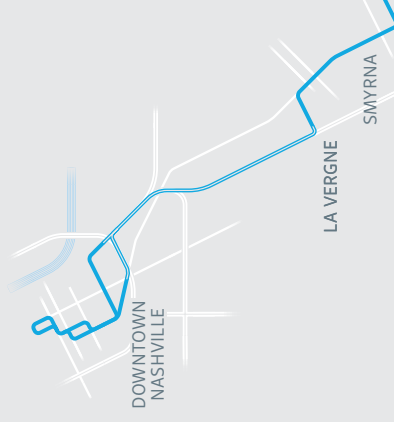

discapacidades puedan utilizar plenamente los servicios de tránsito. Todas las solicitudes

deben realizarse por adelantado completando

y enviando un formulario de solicitud de

Modificación Razonable. Para obtener más

información sobre modificaciones razonables,

visite WeGoTransit.com.

Tarifas y Pases

1-Viaje Autobús Regional.....$4.25

1-Viaje Autobús Regional $2.00
(Descontado*)

20-Viajes Autobús Regional $73.50

Autobús del Tren (Rutas 64 y 93) ..... Gratis

Niños menores de 4 años y veteranos viajan gratis.

* Los jóvenes, militares activos, mayores de edad, personas con discapacidades y personas con tarjeta de Medicare son elegibles para tarifas y pases con descuento con identificación apropiada.

Tenga en cuenta: las tarifas y pases locales no son válidos rutas regionales.

Para Más Información

Atención al Cliente

615-862-5950

6:30 a.m. to 8:00 p.m. – Lunes-Viernes

8:00 a.m. to 5:00 p.m. – Sábado

10:30 a.m. to 2:30 p.m. – Domingo

Central

400 Dr. Martin L. King Jr. Blvd.

4:45 a.m. to 12:15 a.m. – Lunes-Sábado

5:45 a.m. to 11:15 p.m. – Domingos y días festivos

Oficinas Administrativas

615-862-5969

430 Myatt Drive

8:00 a.m. to 4:30 p.m. – Lunes-Viernes

Cerrado fines de semana y días festivos

Manténgase Conectado

WeGoTransit

@WeGoTransit

@WeGoTransit

WeGoTransit.com

WeGoTransit.com/alerts

customer.comments@nashville.gov

En Español

86

Smyrna/La Vergne

3 de octubre de 2021