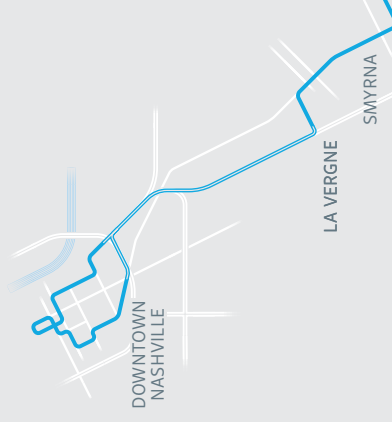

* Los jóvenes, adultos mayores, personas con discapacidades y los usuarios de tarjetas de Medicare son elegibles para tarifas con descuento y pases con la identificación adecuada.

Tenga en cuenta: las tarifas y pases locales no son válidos en rutas regionales.

No hay servicio sábados, domingos y días festivos.

Días entre semana Desde Nashville

Central Bahía 23	Greyhound Bus Station	Sunset Street	Stars and Strikes
1	2	3	4
3:48	4:01	4:49	5:02
4:14	4:27	5:19	5:32
4:48	5:02	5:55	6:08

El autobús puede dejar esta parada temprano.

Días entre semana Hacia Nashville

Stars and Strikes	Rebecca Way	Central Bahía 23	Greyhound Bus Station
4	3	1	2
5:47	5:52	6:45	6:56
6:09	6:15	7:15	7:27
6:28	6:34	7:45	7:57

El autobús puede dejar esta parada temprano.

Los horarios en negritas indican viajes en la tarde y noche.

Para Más Información

Atención al Cliente

615-862-5950

6:30 a.m. to 8:00 p.m. – Lunes-Viernes

8:00 a.m. to 5:00 p.m. – Sábado

10:30 a.m. to 2:30 p.m. – Domingo

Central

400 Dr. Martin L. King Jr. Blvd.

5:15 a.m. to 11:15 p.m. – Lunes-Viernes

6:00 a.m. to 10:15 p.m. – Sábado

6:00 a.m. to 9:15 p.m. – Domingos y días festivos

Oficinas Administrativas

615-862-5969

430 Myatt Drive

8:00 a.m. to 4:30 p.m. – Lunes-Viernes

Cerrado fines de semana y días festivos

Manténgase Conectado

WegoTransit

WegoTransit.com

@WegoTransit

WegoTransit.com/alerts

@WegoTransit

customer.comments@nashville.gov

86

Smyrna/La Vergne

En Español