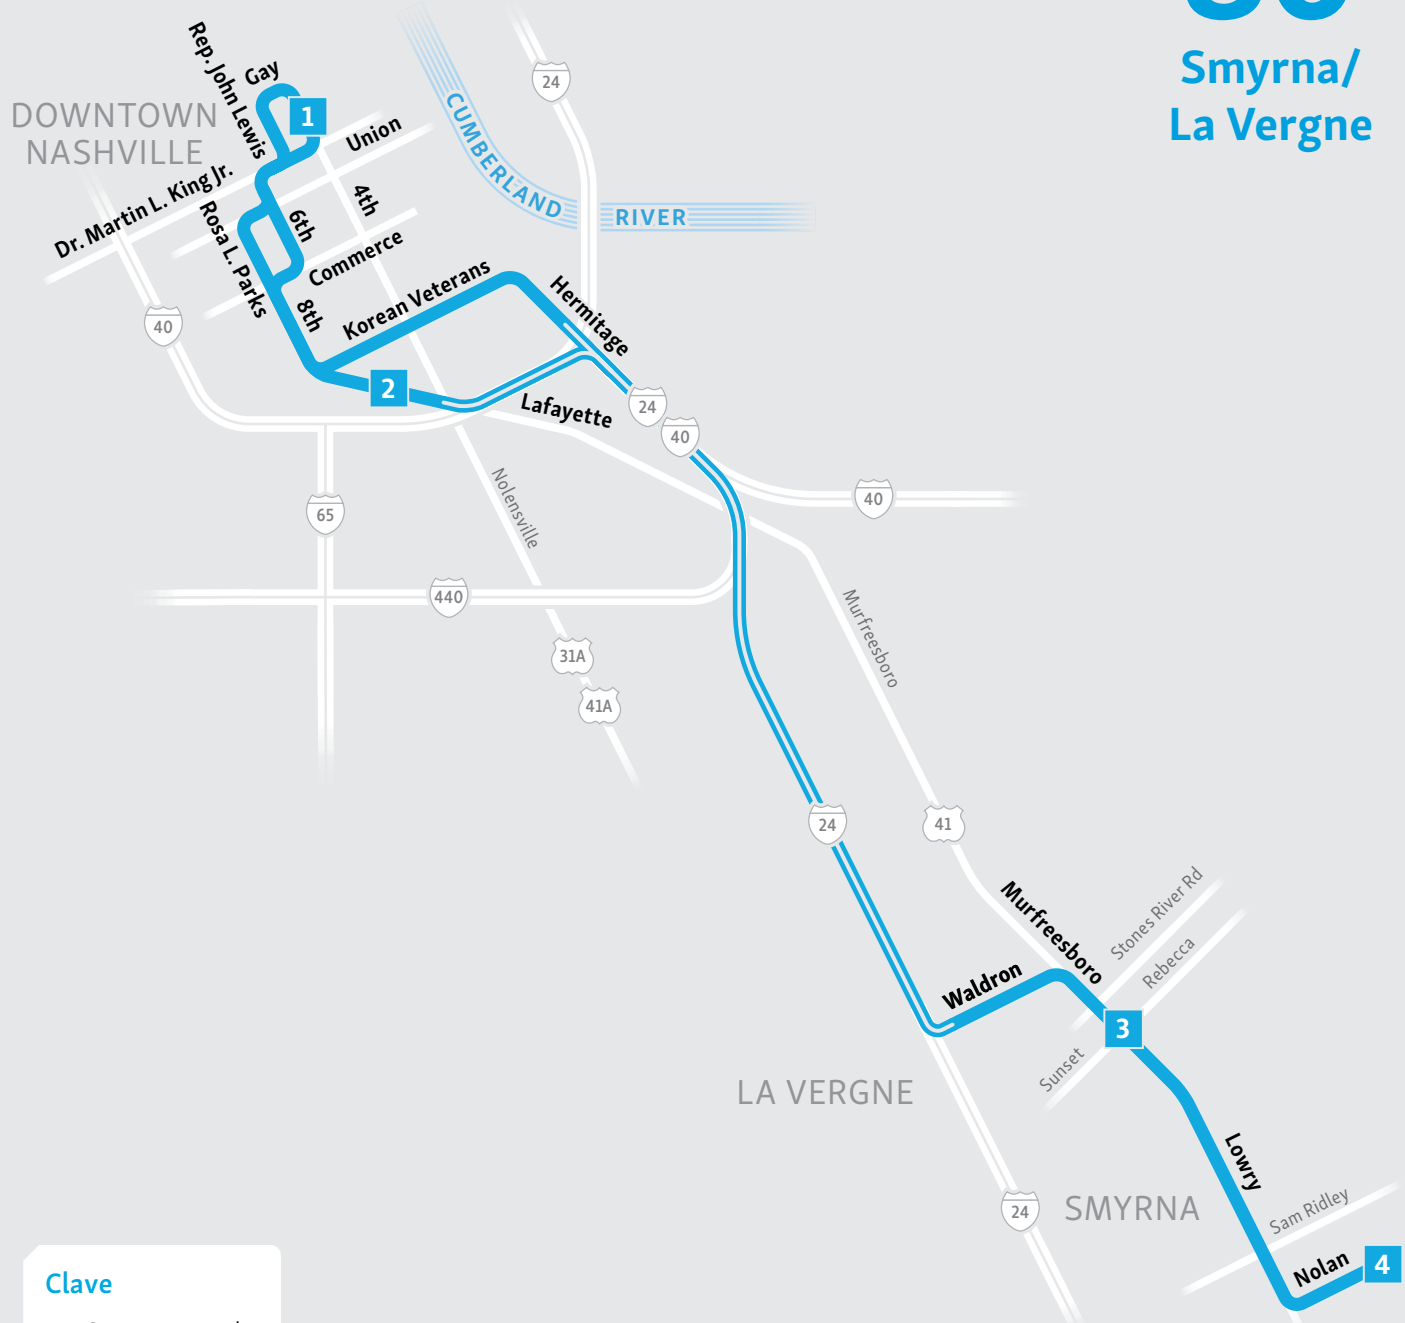

86

Smyrna/
La Vergne

Clave

-  Servicio sin paradas
-  Punto de llegada

Días entre semana

Hacia Nashville

Stars and Strikes	Rebecca Way	Central
4	3	1
5:45	5:50	6:45
6:15	6:20	7:15
6:45	6:50	7:45

Los horarios en negritas indican viajes en la tarde y noche.

Días entre semana

Desde Nashville

Central Bay 23	Greyhound Bus Station	Sunset Street	Stars and Strikes
1	2	3	4
3:20	3:33	4:21	4:27
3:50	4:03	4:55	5:01
4:20	4:34	5:27	5:33
4:50	5:04	5:57	6:03

El autobús puede dejar esta parada temprano.